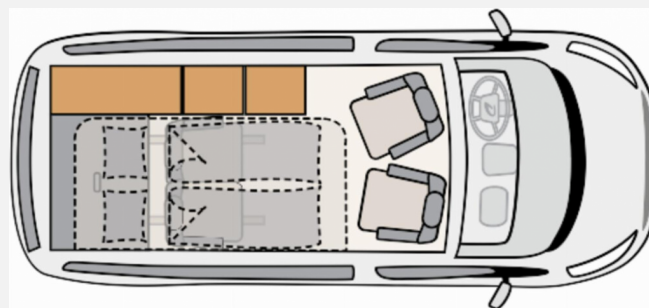

Exposé

Dethleffs Globevan Trail Two

53.900,- €

MwSt. ausweisbar

Fahrzeug

Grundriss

Technische Daten

Modell-/Baujahr	2023
Leistung	110 KW / 150 PS
Schadstoffklasse/-norm	Euro 6d
Basisfahrzeug	Ford Transit Custom
Motordetails	FORD TRANSIT CUSTOM 2,0L
Getriebe	Schaltgetriebe
Anzahl Schlafplätze	4
Gesamtlänge	497 cm
Gesamtbreite	199 cm
Höhe	210 cm
Aufbauart	Campervan
Masse in fahrber. Zustand	2492 kg
techn. zul. Gesamtmasse	3190 kg
Zuladung	698 kg
Sitze mit Gurt	4
Anhängerlast (gebremst)	2500 kg
Anhängerlast (ungebremst)	750 kg
Kraftstoff	Diesel
Heizung	Diesel-Standheizung
Polster	Ebony (schwarz)
Steckdosen 230V	1
Steckdosen 12V	2