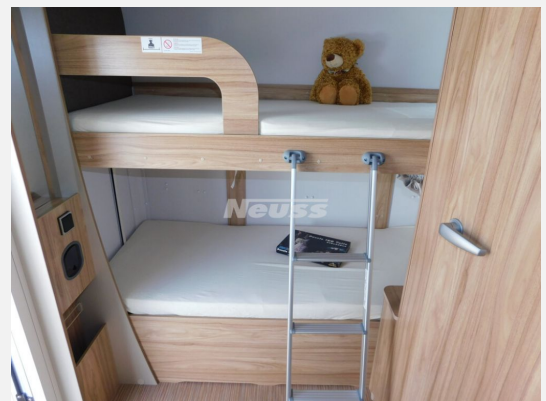

Beschreibung

- Auflastung auf 1.600 kg
- Fliegenschutz-Rolltür (gesamte Türhöhe), bedienfreundlich durch seitliche Führung
- Abfalleimer in Eingangstür integriert
- Außenstauraumklappe Bug in Fahrtrichtung links, 100 x 60 cm
- Spülenabdeckung mit Schneidebrett
- Steckdosenpaket (2 x 230 V Zusatzsteckdosen im Wohnraum und in der Küche)
- Schlafdach-Paket (Schlafdach mit Maxi-Doppelbett, Warmluftverteilung mit elektrischem Gebläse (12 V), Gasheizung Truma Combi 4 mit integriertem 10 l Warmwasserboiler, Heizstufen (2000/ 4000 Watt))
- Wohnwelt Maraldi

Irrtümer und Änderungen vorbehalten

Ausstattung

- Antischlingerkupplung
- WC

Irrtümer und Änderungen vorbehalten

Bilder