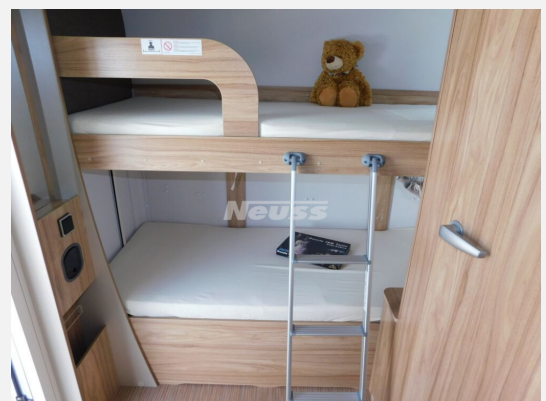

Beschreibung

- Auflastung auf 1.600 kg
- Fliegenschutz-Rolltür (gesamte Türhöhe), bedienfreundlich durch seitliche Führung
- Abfalleimer in Eingangstür integriert
- Außenstauraumklappe Bug in Fahrtrichtung links, 100 x 60 cm
- Spülenabdeckung mit Schneidebrett
- Steckdosenpaket (2 x 230 V Zusatzsteckdosen im Wohnraum und in der Küche)
- Schlafdach-Paket (Schlafdach mit Maxi-Doppelbett, Warmluftverteilung mit elektrischem Gebläse (12 V), Gasheizung Truma Combi 4 mit integriertem 10 l Warmwasserboiler, Heizstufen (2000/ 4000 Watt))
- Wohnwelt Maraldi

Irrtümer und Änderungen vorbehalten

Ausstattung

- Antischlingerkupplung
- WC

Irrtümer und Änderungen vorbehalten

Bilder