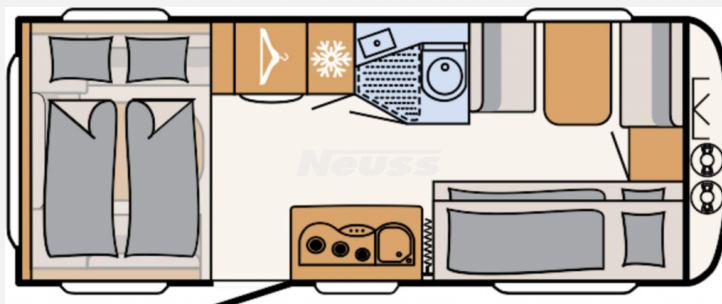

Exposé

Dethleffs Aero 530 KR up Duo Control CS, 1800KG, Pakete

29.500,- €

MwSt. ausweisbar

Fahrzeug

Grundriss

Technische Daten

Modell-/Baujahr	2023
Anzahl Schlafplätze	7
Gesamtlänge	771 cm
Gesamtbreite	230 cm
Höhe	261 cm
Innenhöhe	198 cm
Umlaufmaß	1065 cm
Aufbaulänge	648 cm
Masse in fahrber. Zustand	1471 kg
techn. zul. Gesamtmasse	1800 kg
Zuladung	329 kg
Infrastruktur	WC
Liegeflächen	bunk_bed (205x77+ 200x74) Hubbett (200x144)
Polster	Skagen
Steckdosen 230V	9
Steckdosen 12V	1
Steckdosen USB	1
Farbe	weiß
	Seitensitzgruppe
	Etagenbett, Hubbett

Beschreibung

- Touring-Paket (Warmwasserversorgung, Fliegengittertüre, Warmluftanlage, Dachhaube inkl. Beleuchtung, 700 x 500 mm)
- Einbau Klimaanlage vorbereitet
- Sicherheits-Gasdruckregler DuoControl mit Crash Sensor und Gasreglerbeheizung EisEx
- Auflastung 1.800 kg (inkl. Stahlrad 195 R14 C LI106)
- Küchenfenster, schiebbar
- Wohnwelt Skagen