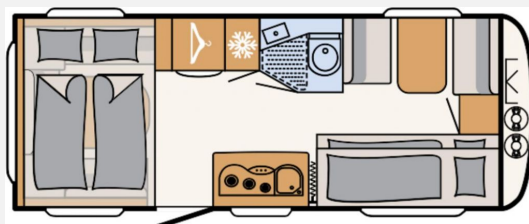

Beschreibung

- Touring-Paket (Warmwasserversorgung, Fliegengittertüre, Warmluftanlage, Dachhaube inkl. Beleuchtung, 700 x 500 mm)
- Einbau Klimaanlage vorbereitet
- Sicherheits-Gasdruckregler DuoControl mit Crash Sensor und Gasreglerbeheizung EisEx
- Auflastung 1.800 kg (inkl. Stahlrad 195 R14 C LI106)
- Küchenfenster, schiebbar
- Wohnwelt Skagen

Irrtümer und Änderungen vorbehalten

Ausstattung

- Antischlingerkupplung
- GFK-Dach
- WC

Irrtümer und Änderungen vorbehalten

Bilder