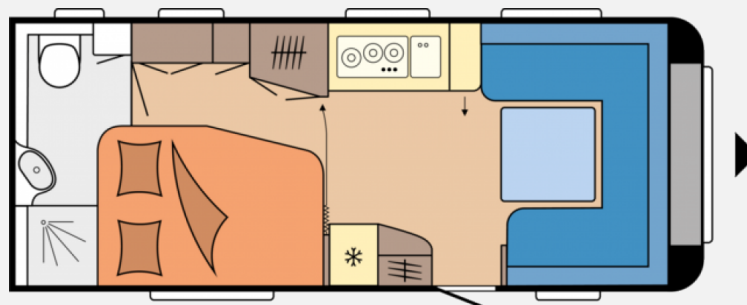

Exposé

Hobby Prestige 560 WFU

31.390,- €

MwSt. ausweisbar

Fahrzeug

Grundriss

Technische Daten

Modell-/Baujahr	2024
Anzahl der Achsen	1
Anzahl Schlafplätze	4
Gesamtlänge	756 cm
Gesamtbreite	250 cm
Höhe	263 cm
Innenhöhe	195 cm
Umlaufmaß	1016 cm
Aufbaulänge	640 cm
Masse in fahrber. Zustand	1456 kg
techn. zul. Gesamtmasse	2000 kg
Zuladung	506 kg
Liegeflächen	Heck (198 x 138 / 115) Bug (223 x 160 / 130)
Heizung	Truma combi 6
Kühlschrankvolumen	133 l
Wasservorrat	47 l
Abwassertankvolumen	23,5 l
	Rundsitzgruppe
	Doppel-/franz. Bett

Beschreibung

Der neue Hobby Prestige 560 WFU Modell 2024 mit französischem Bett, Rundsitzgruppe, Küchenzeile, Heckbad und neuem Innendesign.

Auch im Außenbereich hat der Hobby ein neues Facelifting erhalten z.B. eine neue Bug und Heckpartie, eine begehbare Deichselabdeckung, eine integrierte Vorzeltleiste und einiges mehr.