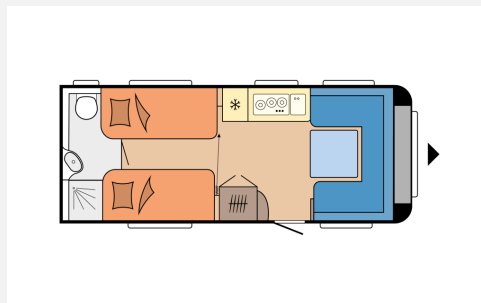

Exposé

Hobby Prestige 560 WLU

32.990,- €

MwSt. ausweisbar

Fahrzeug

Grundriss

Technische Daten

Modell-/Baujahr	2024
Anzahl der Achsen	1
Anzahl Schlafplätze	4
Gesamtlänge	752 cm
Gesamtbreite	250 cm
Höhe	263 cm
Innenhöhe	195 cm
Umlaufmaß	1012 cm
Aufbaulänge	635 cm
Masse in fahrber. Zustand	1435 kg
techn. zul. Gesamtmasse	2000 kg
Zuladung	527 kg
Liegeflächen	Heck (85 x 194) Heck (85 x 190) Bug (223 x 135 / 130)
Heizung	Truma Combi 6
Kühlschrankvolumen	133 l
Wasservorrat	47 l
Abwassertankvolumen	23,5 l
	Tageszulassung
	Rundsitzgruppe
	Einzelbett

Beschreibung

Der neue Hobby Prestige 560 WLU Modell 2024 mit Einzelbetten, Rundsitzgruppe, Küchenzeile, Heckbad und neuem Innendesign.

Auch im Außenbereich hat der Hobby ein neues Facelifting erhalten z.B. eine neue Bug und Heckpartie, eine begehbare Deichselabdeckung, eine integrierte Vorzeltleiste und einiges mehr.