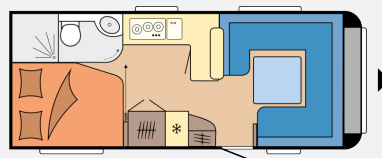

Exposé

Hobby Prestige 560 FC

33.890,- €

MwSt. ausweisbar

Fahrzeug

Grundriss

Technische Daten

Modell-/Baujahr	2024
Anzahl der Achsen	1
Anzahl Schlafplätze	4
Gesamtlänge	752 cm
Gesamtbreite	250 cm
Höhe	263 cm
Innenhöhe	195 cm
Umlaufmaß	1012 cm
Aufbaulänge	635 cm
Masse in fahrber. Zustand	1477 kg
techn. zul. Gesamtmasse	2000 kg
Zuladung	485 kg
Liegeflächen	Heck (195 x 140 / 111) Bug (223 x 200 / 135)
Heizung	Truma Combi 6
Kühlschrankvolumen	133 l
Wasservorrat	47 l
Abwassertankvolumen	23,5 l
	Tageszulassung
	Rundsitzgruppe
	Doppel-/franz. Bett

Beschreibung

Der Hobby Prestige 560 FC Modell 2024 mit französischem Bett, großer Rundsitzgruppe, L-Küchenzeile, Bad mit Dusche und neuem Innendesign steht als Musterwagen bei und in der Ausstellung.

Auch im Außenbereich hat der Hobby ein neues Facelifting erhalten z.B. eine neue Bug und Heckpartie, eine begehbare Deichselabdeckung, eine integrierte Vorzeltleiste und einiges mehr.