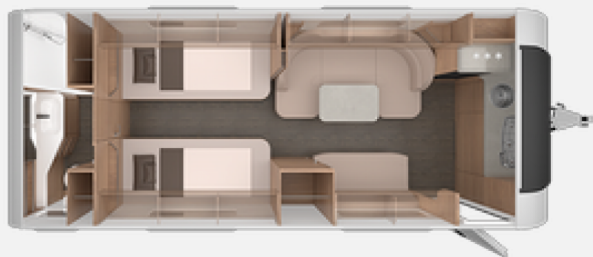

Exposé

Knaus Südwind 650 PEB 60 YEARS

~~41.350,-€~~ **37.990,- €**

MwSt. ausweisbar

Fahrzeug

Grundriss

Technische Daten

Modell-/Baujahr	2023
Anzahl der Achsen	2
Anzahl Schlafplätze	3
Gesamtlänge	865 cm
Gesamtbreite	250 cm
Höhe	257 cm
Innenhöhe	196 cm
Umlaufmaß	1095 cm
Aufbaulänge	660 cm
techn. zul. Gesamtmasse	2500 kg
Infrastruktur	Küche WC
Liegeflächen	Seite (200 x 120) Heck (2 x 200 x 86)
Kühlschrankvolumen	177 l
Wasservorrat	45 l
Polster	Casual Silver
	Rundsitzgruppe
	Einzelbett