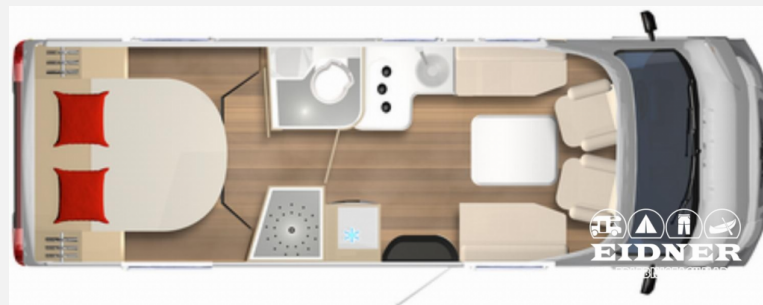

Exposé

Bürstner Lyseo TD Harmony Line 736
MARKISE—SAT—AUTOMATIK

92.900,- €

MwSt. ausweisbar

Fahrzeug

Grundriss

Technische Daten

Modell-/Baujahr	2023
Erstzulassung	23.04.2024
Anzahl der Achsen	2
Leistung	132 KW / 180 PS
km Stand	30634 km
Umweltplakette	grün
Schadstoffklasse/-norm	Euro 6d
Basisfahrzeug	Fiat Ducato
Motordetails	2,2 Mjet
Getriebe	Automatik
Antriebsart	Frontantrieb
Anzahl Schlafplätze	4
Gesamtlänge	749 cm
Gesamtbreite	230 cm
Höhe	295 cm
Innenhöhe	205 cm
Aufbauart	Teilintegriert
Masse in fahrber. Zustand	3459 kg
techn. zul. Gesamtmasse	4400 kg
Zuladung	941 kg
Infrastruktur	WC
Liegeflächen	queensbed (190x145) Hubbett (200x135)
Sitze mit Gurt	4
Radstand	430 cm
Kraftstoff	Diesel
Heizung	Truma Combi 6E
Kühlschrankvolumen	133 l
Wasservorrat	120 l
Wasservorrat (inkl Boiler)	130 l
Abwassertankvolumen	90 l
Batterie	190 Ah
Polster	Genua Pure
Farbe	weiß
	ehem. Mietfahrzeug
	Face-to-Face Sitzgruppe
	Queensbett, Hubbett