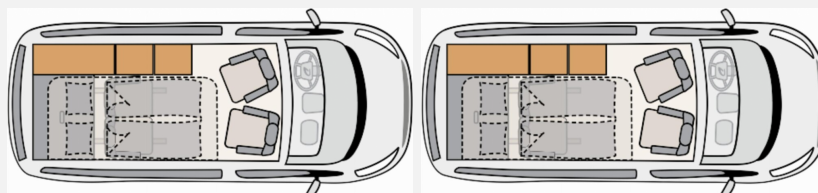

Exposé

Dethleffs Globevan Camp One

55.500,- €

MwSt. ausweisbar

Fahrzeug

Grundriss

Technische Daten

Modell-/Baujahr	2023
Leistung	111 KW / 150 PS
Schadstoffklasse/-norm	Euro 6
Basisfahrzeug	Ford Transit Custom
Motordetails	2,0l EcoBlue 150PS
Getriebe	Schaltgetriebe
Anzahl Schlafplätze	4
Gesamtlänge	497 cm
Gesamtbreite	199 cm
Höhe	210 cm
Aufbauart	Campervan
Masse in fahrber. Zustand	2427 kg
techn. zul. Gesamtmasse	3190 kg
Zuladung	763 kg
Sitze mit Gurt	4
Anhängerlast (ungebremst)	750 kg
Kraftstoff	Diesel
Polster	Ebony (schwarz)
Steckdosen 230V	1
Steckdosen 12V	2

- FORD 2.0 I D 110 kW (150 PS) 3,19 t
- Ausstattung V1-Paket, Mj22
- Außendusche mit 16 l Tank
- Ausziehbarer Gaskocher
- 95 Ah Wohnraumbatterie
- Anhängerkupplung
- Ford Sicht Paket: (Frontscheibe, beheizbar, Wischwasser-Sensor, mit Außenspiegel, elektrisch anklappbar, Außenspiegel, elektrisch anklappbar, Scheibenwischer mit Regensensor, Scheinwerfer-Assistent mit Tag/ Nacht-Sensor, Fahrspur-Assistent mit Müdigkeitswarner und Fernlicht-Assistent, Rückfahrkamera mit Bildübertragung des rückwärtigen Fahrwegs, im Multifunktionsdisplay)
- Ford-Audiosystem mit DAB+
- Dieselstandheizung mit Wandbedienpanel
- Fahrspurhalte-Assistent mit Müdigkeitswarner und Fernlicht-Assistent
- Park-Pilot-System vorn und hinten
- Halogen-Projektor-Scheinwerfer mit LED-Tagfahrlicht und Nebelscheinwerfer mit statischem Abbiegelicht
- Schlafsitzbank auf Schienen verschiebbar
- Nachlass für reparierten Hagelschaden