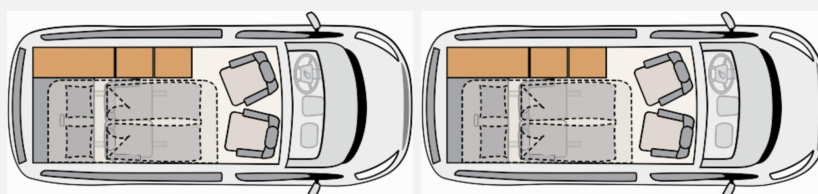

Exposé

Dethleffs Globevan Camp One

52.500,- €

MwSt. ausweisbar

Fahrzeug

Grundriss

Technische Daten

Modell-/Baujahr	2023
Leistung	96 KW / 130 PS
Schadstoffklasse/-norm	Euro 6
Basisfahrzeug	Ford Transit Custom
Motordetails	2,0l EcoBlue 130PS
Getriebe	Schaltgetriebe
Anzahl Schlafplätze	4
Gesamtlänge	497 cm
Gesamtbreite	199 cm
Höhe	210 cm
Aufbauart	Campervan
Masse in fahrber. Zustand	2427 kg
techn. zul. Gesamtmasse	3190 kg
Zuladung	763 kg
Sitze mit Gurt	4
Anhängerlast (ungebremst)	750 kg
Kraftstoff	Diesel
Polster	Ebony (schwarz)
Steckdosen 230V	1
Steckdosen 12V	2

- Ausstattung V1-Paket, Mj22
- Außendusche mit 16 l Tank
- Ausziehbarer Gaskocher
- 95 Ah Wohnraumbatterie
- Anhängerkupplung
- Ford Sicht Paket: (Frontscheibe, beheizbar, Wischwasser-Sensor, mit Außenspiegel, elektrisch anklappbar, Außenspiegel, elektrisch anklappbar, Scheibenwischer mit Regensensor, Scheinwerfer-Assistent mit Tag/ Nacht-Sensor, Fahrspur-Assistent mit Müdigkeitswarner und Fernlicht-Assistent, Rückfahrkamera mit Bildübertragung des rückwärtigen Fahrwegs, im Multifunktionsdisplay)
- Ford-Audiosystem mit DAB+
- Dieselstandheizung mit Wandbedienpanel
- Fahrspurhalte-Assistent mit Müdigkeitswarner und Fernlicht-Assistent
- Park-Pilot-System vorn und hinten
- Halogen-Projektor-Scheinwerfer mit LED-Tagfahrlicht und Nebelscheinwerfer mit statischem Abbiegelicht
- Schlafsitzbank auf Schienen verschiebbar
(Reparierter Hagelschaden)