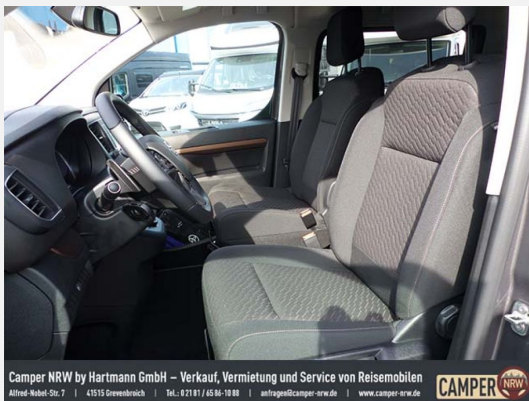

Sinne dar. Den genauen Ausstattungsumfang erhalten Sie von unserem Vertriebsteam.

Ausstattung

- Airbag Fahrer, Außenspiegel elektrisch, Tagfahrlicht, ABS, ESP, Elektr. Fensterheber, Alufelgen, Rußpartikelfilter, Servolenkung, Tempomat, Zentralverriegelung
- Klimaautomatik
- Radio
- Einparkhilfe hinten
- Airbag

Bilder