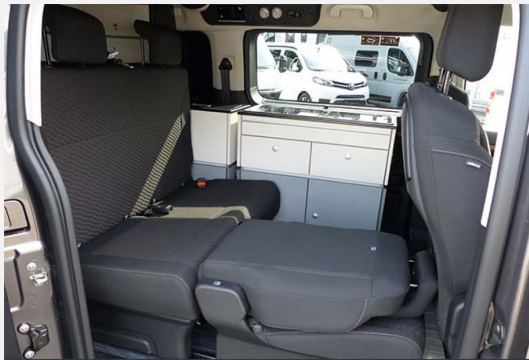

Camper NRW by Hartmann GmbH – Verkauf, Vermietung und Service von Reisemobilen
Alfred-Nebel-Str. 7 | 41515 Grevenbroich | Tel.: 021 81 / 65 56-10 00 | anfrage@camper-nrw.de | www.camper-nrw.de