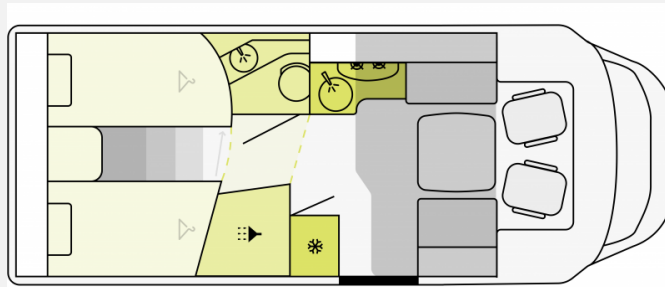

## Technische Daten

<b>Modell-/Baujahr</b>	2025
<b>verfügbar ab</b>	06.12.2024
<b>Anzahl der Achsen</b>	2
<b>Leistung</b>	103 KW / 140 PS
<b>Schadstoffklasse/-norm</b>	Euro 6e
<b>Basisfahrzeug</b>	FIAT Ducato
<b>Getriebe</b>	Schaltgetriebe
<b>Antriebsart</b>	Frontantrieb
<b>Anzahl Schlafplätze</b>	4
<b>Gesamtlänge</b>	740 cm
<b>Gesamtbreite</b>	232 cm
<b>Höhe</b>	295 cm
<b>Innenhöhe</b>	210 cm
<b>Aufbauart</b>	Teilintegriert
<b>Masse in fahrber. Zustand</b>	2950 kg
<b>techn. zul. Gesamtmasse</b>	3500 kg
<b>Infrastruktur</b>	Küche WC
<b>Sitze mit Gurt</b>	4
<b>Anhängerlast (gebremst)</b>	2000 kg
<b>Anhängerlast (ungebremst)</b>	750 kg
<b>Kraftstoff</b>	Diesel
<b>Heizung</b>	Truma Combi 4
<b>Kühlschrankvolumen</b>	137 l
<b>Gefriervolumen</b>	15 l
<b>Wasservorrat</b>	100 l
<b>Wasservorrat (inkl Boiler)</b>	120 l
<b>Abwassertankvolumen</b>	90 l
<b>Ladegerät</b>	18 A
<b>Batterie</b>	95 Ah
<b>Polster</b>	Wohnwelt Emilia
<b>Steckdosen 230V</b>	2
<b>Steckdosen 12V</b>	1
<b>Steckdosen USB</b>	3
<b>Führerscheinklasse</b>	B
<b>Farbe</b>	weiß
	L-Sitzgruppe
	Einzelbett, Hubbett