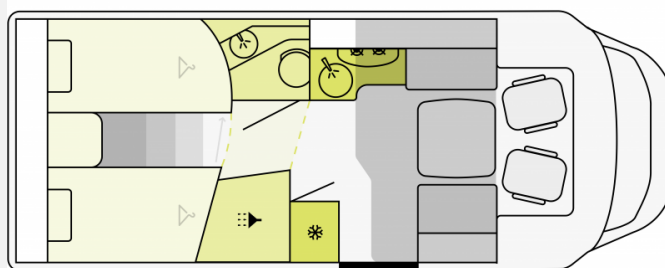

ETRVSCO

malibu
A COMPANY OF carthago

**NIESMANN
+ BISOFF**
PREMIUMPARTNER

TISCHER
FAHRZEUGWERKZEUGE

Grundriss

Technische Daten

Modell-/Baujahr	2025
verfügbar ab	06.12.2024
Anzahl der Achsen	2
Leistung	103 KW / 140 PS
Schadstoffklasse/-norm	Euro 6e
Basisfahrzeug	FIAT Ducato
Getriebe	Schaltgetriebe
Antriebsart	Frontantrieb
Anzahl Schlafplätze	4
Gesamtlänge	740 cm
Gesamtbreite	232 cm
Höhe	295 cm
Innenhöhe	210 cm
Aufbauart	Teilintegriert
Masse in fahrber. Zustand	2950 kg
techn. zul. Gesamtmasse	3500 kg
Infrastruktur	Küche WC
Sitze mit Gurt	4
Anhängerlast (gebremst)	2000 kg
Anhängerlast (ungebremst)	750 kg
Kraftstoff	Diesel
Heizung	Truma Combi 4
Kühlschrankvolumen	137 l
Gefriervolumen	15 l
Wasservorrat	100 l
Wasservorrat (inkl. Boiler)	120 l
Abwassertankvolumen	90 l
Ladegerät	18 A
Batterie	95 Ah
Polster	Wohnwelt Emilia
Steckdosen 230V	2
Steckdosen 12V	1
Steckdosen USB	3
Führerscheinklasse	B
Farbe	weiß
	L-Sitzgruppe
	Einzelbett, Hubbett

Beschreibung

Das Fahrzeug verfügt über folgende Ausstattung,

- Motorvariante 140 PS
- Schalt Getriebe
- Alufelgen 16 Zoll orig. Fiat
- Isofix 2 stk
- Kraftstofftank 90 Liter
- **Complete Selection Edition** bestehend aus; Fahrerhaussitze in Abstimmung zu Wohnraum, Abwassertank isoliert, Fenster in T Haube, Vorbereitungen für TV Kabel 12V und TV Halterung, zusätzliche Steckdose im Dachstauschrank und Heckgarage, Design Applikation im Heck, , Rahmenfenster, Vorbereitung für solaranlage, Vorbereitung für Dachklimaanlage, Duschplattform, Spiegel mit Kleiderhaken, Multimedia mit Rückfahrkamera
- Faltpalissee Verdunkelung für Windschutzscheibe und Seitenscheiben
- Markise 4,5m Gehäuse in schwarz
- Hubbett elektrisch
- Gasregler mit Umschaltautomat und Eis EX Truma Duo Control
- TV Vorbereitung inkl. TFT Halterung
- Wohnwelt Emilia
- Type X Dachstauschrank in hochglanz magnolia