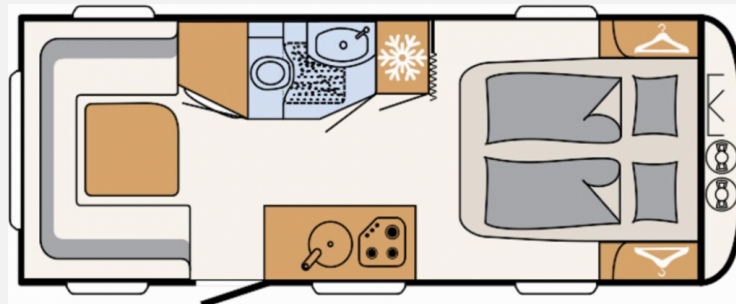

Exposé

Dethleffs Nomad 530 DR

36.999,- €

MwSt. ausweisbar

Fahrzeug

Grundriss

Technische Daten

| | |
|-----------------------------------|---------------------|
| Modell-/Baujahr | 2023 |
| Anzahl Schlafplätze | 4 |
| Gesamtlänge | 788 cm |
| Gesamtbreite | 230 cm |
| Höhe | 265 cm |
| Umlaufmaß | 1048 cm |
| Aufbaulänge | 650 cm |
| Masse in fahrber. Zustand | 1525 kg |
| techn. zul. Gesamtmasse | 2000 kg |
| Zuladung | 475 kg |
| Heizung | Combi 6 G/E |
| Kühlschrankvolumen | 137.00 l |
| Gefriervolumen | 15.00 l |
| Wasservorrat | 43 l |
| Wasservorrat (inkl Boiler) | 15 l |
| Polster | Wohnwelt Chromo |
| | Doppel-/franz. Bett |

Beschreibung

- Top-Grundriss mit freistehendem Doppelbett und großzügigem Innenraum für alle die Raum lieben
- Auflastung 2.000 kg (inkl. Alurad 225/70 R15 C LI112)
- Dusch-Paket (Duschausstattung inkl. Duscharmatur und -vorhang, City-Wasseranschluss)
- Wasser- und Elektrik-Autark-Paket Combi 6 (Warmluftheizung Combi 6 G/E inkl. Digitalbedienteil, Elektrik-Autark Ausstattung, Frischwassertank 70 Liter)
- Sicherh.-Gasdruckregl. DuoControl mit Crash Sensor und Gasreglerbeheizung EisEx
- Dachhaube Heki II inkl. Baldachin beleuchtet
- Einbau Klimaanlage vorbereitet
- Vorbereitung für Flachbildschirm (Antennenkabel und TV-Halter)
- Großflächige Abstützfüße, 4 St.
- Wohnwelt Chromo
- Außenblech in Glattblech weiß