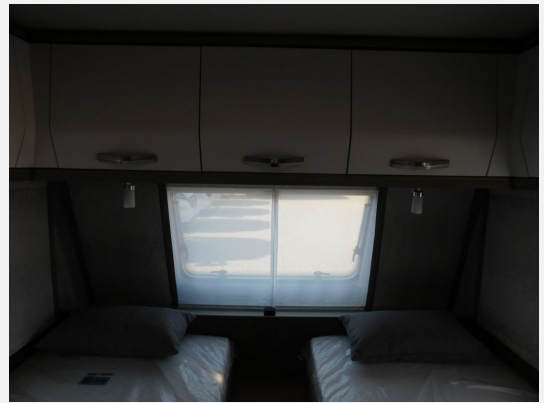

## Beschreibung

Tabbert Rossini 450 E Finest Edition mit folgender Ausstattung:

- Deichselabdeckung
- Midi-Heki 700x500 (Heck)
- Insektenschutztür
- GFK Dach
- Ausstellfenster Bug
- Gürtelleiste einfach silber/chrom
- Markisenleisten mit LED Band auf Türseite
- Seitenwände mit Glattblech
- 12 V Versorgungspaket
- Gewichtserhöhung 1700kg
- 17 Zoll Alufelgen silber
- 230 V Komiaußensteckdose
- Vorzeltleuchte mit Bewegungsmelder
- USB Steckdose
- Beleuchtete Einstiegsstufe
- MonoControl CS mit Gasfilter
- Elektrische Fußbodenerwärmung
- Duschvorrichtung mit Armaturen
- Rollbettfunktion
- Flachbildschirmhalterung
- Ambientebeleuchtung
- Tabbert Komfort Schlafsystem
- Schlafen Paket

## Ausstattung

- Insektenschutztür
- GFK-Dach mit reduzierter Hagelempfindlichkeit in Weiß, Gürtelleiste Silber/Chrom (einfach), Seitenwände in Glattblech
- Vorzeltleuchte mit Bewegungsmelder
- Rollbettfunktion für Einzelbetten, Deko-Paket Schlafen "FINEST EDITION", TABBERT Komfort Schlafsystem mit flexiblem Tellerrost und WaterGEL-Matratze
- 230 V Steckdose zur Stromabnahme außen, inkl. Antennenanschluss, USB-Steckdose zusätzlich, Beleuchtete Einstiegsstufe, Stimmungsvolle Ambientebeleuchtung, TV-Halter für Flachbildschirm, im Wohnbereich
- Markisenleiste beleuchtet auf Türseite (dimmbar)
- Auflastung auf 1.700 kg\*\*\* (1.700 kg-Fahrwerk), 17" Leichtmetallfelgen – Monoachser, Kristallsilber im exklusiven TABBERT Design