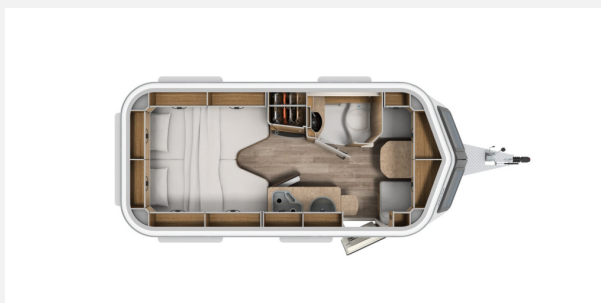

Exposé

Hymer Eriba Touring 542 (03) LED-Markise, FH, 1400 kg

29.890,- €

MwSt. ausweisbar

Fahrzeug

Grundriss

Technische Daten

Modell-/Baujahr	2023
Erstzulassung	01.04.2024
TÜV	04/2025
Anzahl der Achsen	1
Anzahl Schlafplätze	3
Gesamtlänge	599 cm
Gesamtbreite	210 cm
Höhe	227 cm
Innenhöhe	195 cm
Umlaufmaß	730 cm
Aufbaulänge	471 cm
techn. zul. Gesamtmasse	1400 kg
Auflastung	1400 kg
Infrastruktur	Küche WC
Liegeflächen	Heck (190x198)
Heizung	Gasheizung 3.5 kW
Wasservorrat	30 l
Polster	Wellington
Steckdosen USB	2
Vorbesitzer	1
Farbe	silber
	TÜV neu, ehem. Mietfahrzeug
	Doppelbett längs

Beschreibung

Sonderausstattung:

- Auflastung auf 1.400 kg
- Stoffkombination Wellington für Ausstattungslinie Legend
- Dachmarkise Thule Omnistor 6300 mit integriertem LED-Licht und Adapter, Gehäuse weiß, 325 x 250 cm
- Außenstauraumklappe Heck in Fahrtrichtung rechts
- Steinschlagschutzblech
- Duschausrüstung mit Brausekopf
- Warmluftverteilung mit elektrischem Gebläse
- 30 l Frischwassertank mit Füllstandsanzeige
- Elektrischer Warmwasserboiler mit 5 l Wasserinhalt (300 Watt)
- Zusatzpolster zwischen den Längseinzelbetten
- Deichselfahrradträger

Komfort Paket

- Fliegenschutz-Rollltür (gesamte Türhöhe), bedienfreundlich durch seitliche Führung
- Komfort-Plissee-Rollos
- Steckdosenpaket (2 x 230 V Steckdosen und 1 x USB-Doppelsteckdose)
- Spülenabdeckung mit Schneidebrett
- Abfalleimer in Eingangstür integriert
- Zusätzlicher Vergrößerungsspiegel mit Magnethalterung