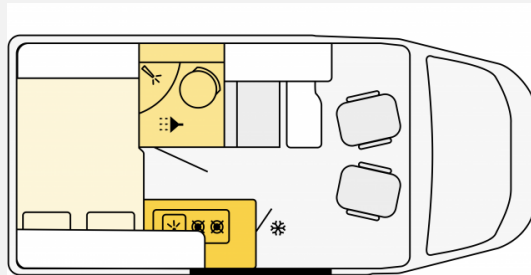

Exposé

Etrusco CV 540 DB

61.658,- €

MwSt. ausweisbar

Fahrzeug

Grundriss

Technische Daten

Modell-/Baujahr	2023, 2023
Leistung	103 KW / 140 PS
Basisfahrzeug	Citroën
Getriebe	Schaltgetriebe
Anzahl Schlafplätze	5
Gesamtlänge	541 cm
Gesamtbreite	205 cm
Höhe	270 cm
Innenhöhe	190 cm
Aufbauart	Campervan
Masse in fahrber. Zustand	2637 kg
techn. zul. Gesamtmasse	3500 kg
Infrastruktur	Küche WC
Liegeflächen	Seite (87/63 x 185) Heck (133/130x195)
Sitze mit Gurt	4
Anhängerlast (gebremst)	2500 kg
Anhängerlast (ungebremst)	750 kg
Kraftstoff	Diesel
Steckdosen 230V	3
Steckdosen 12V	1
Steckdosen USB	1
Farbe	grau
	Doppel-/franz. Bett