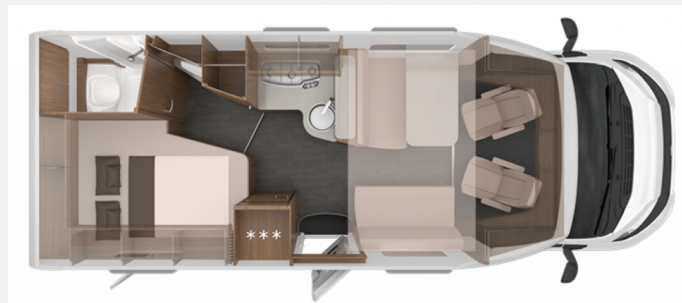

Exposé

Knaus LIVE WAVE 650 MF Nr.: W3814/4

83.890,- €

MwSt. ausweisbar

Fahrzeug

Grundriss

Technische Daten

Anzahl der Achsen	2
Leistung	132 KW / 180 PS
km Stand	20 km
Umweltplakette	grün
Schadstoffklasse/-norm	Euro 6d-final
Basisfahrzeug	FIAT Ducato
Getriebe	Automatik
Antriebsart	Frontantrieb
Anzahl Schlafplätze	6
Gesamtlänge	694 cm
Gesamtbreite	232 cm
Höhe	294 cm
Innenhöhe	215 cm
Aufbauart	Teilintegriert
Masse in fahrber. Zustand	3107 kg
techn. zul. Gesamtmasse	3500 kg
Infrastruktur	Küche WC
Liegeflächen	Hubbett (195x123) Bug (211x118) Heck (201x141)
Sitze mit Gurt	4
Kraftstoff	Diesel
Kühlschrankvolumen	133 l
Wasservorrat	100 l
Abwassertankvolumen	95 l
Polster	Active Royal
Steckdosen 230V	5
Steckdosen USB	2
Farbe	weiß
	Rundsitzgruppe
	Doppel-/franz. Bett, Hubbett

Sonderausstattung:

Einstiegsstufe elektrisch
Ausstellfenster Hutze
Schiebefenster Bug rechts
Rahmenfenster Seitz S7
Aufbautüre KNAUS PREMIUM + Insektenschutztür
Lederlenkrad
automatische Klimaanlage
Traction+ (Traktionshilfe)
Reifenluftdrucksensoren
2. Funkschlüssel
Kraftstofftank 90 Liter
Virtuelles Cockpit
elektr. Feststellbremse
Amaturentafel im Techno Trim
Ganzjahresbereifung FIAT
zus. 230V SCHUKO Steckdose in der Küche
USB-Steckdose im Heck
Stimmungsvolle Ambientebeleuchtung
Markise 355cm x 250cm
Bettverbreiterung Fußbereich
L-Sitzgruppe inkl. Teleskop Einsäulenhubtisch
Polster ACTIVE ROYALE
ISOFIX-System

FIAT Paket - Teilintegriert mit:

Außenspiegel elektrisch einstell- und beheizbar
Frontstoßfänger in Wagenfarbe lackiert
Höhenverstellung Beifahrersitz
16" Bereifung
Lenkrad mit Bedienelementen für Radio