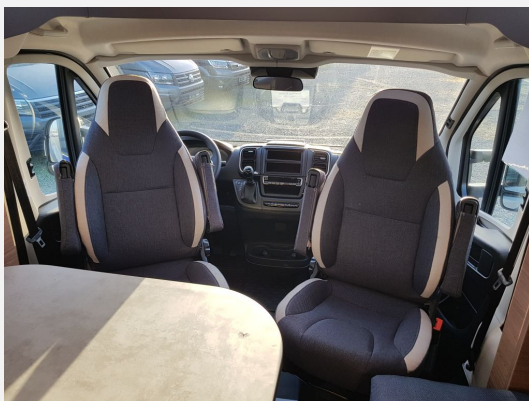

Irrtümer und Änderungen vorbehalten

Ausstattung

Irrtümer und Änderungen vorbehalten

Bilder