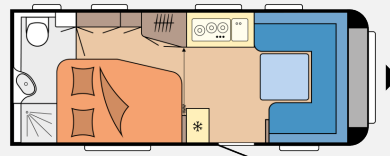

Exposé

Hobby Excellent 540 WFU Modell 2024 / 2000 Kg Achse

28.590,- €

MwSt. ausweisbar

Fahrzeug

Grundriss

Technische Daten

Modell-/Baujahr	2024
Anzahl der Achsen	1
Anzahl Schlafplätze	4
Gesamtlänge	727 cm
Gesamtbreite	230 cm
Höhe	263 cm
Innenhöhe	195 cm
Umlaufmaß	986 cm
Aufbaulänge	609 cm
Masse in fahrber. Zustand	1333 kg
techn. zul. Gesamtmasse	2000 kg
Zuladung	627 kg
Liegeflächen	Heck (198 x 133 / 109) Bug (203 x 150 / 130)
Heizung	Truma Combi 6
Kühlschrankvolumen	133 l
Wasservorrat	47 l
Abwassertankvolumen	23,5 l
	Tageszulassung
	Rundsitzgruppe
	Doppel-/franz. Bett

Beschreibung

Der neue Hobby Excellent 540 WFU Modell 2024 mit französischem Bett, gemütlicher Rundsitzgruppe, Küchenzeile, Heckbad und neuem Innendesign.

Auch im Außenbereich hat der Hobby ein neues Facelifting erhalten z.B. eine neue Bug und Heckpartie, eine begehbare Deichselabdeckung, eine integrierte Vorzeltleiste und einiges mehr.