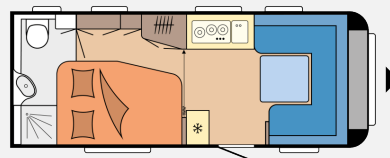

## Hobby Excellent 540 WFU

**28.590,- €**

MwSt. ausweisbar

Fahrzeug

Grundriss

**Technische Daten**

<b>Modell-/Baujahr</b>	2024
<b>Anzahl der Achsen</b>	1
<b>Anzahl Schlafplätze</b>	4
<b>Gesamtlänge</b>	727 cm
<b>Gesamtbreite</b>	230 cm
<b>Höhe</b>	263 cm
<b>Innenhöhe</b>	195 cm
<b>Umlaufmaß</b>	986 cm
<b>Aufbaulänge</b>	609 cm
<b>Masse in fahrber. Zustand</b>	1333 kg
<b>techn. zul. Gesamtmasse</b>	2000 kg
<b>Zuladung</b>	627 kg
<b>Liegeflächen</b>	Heck (198 x 133 / 109) Bug (203 x 150 / 130)
<b>Heizung</b>	Truma Combi 6
<b>Kühlschrankvolumen</b>	133 l
<b>Wasservorrat</b>	47 l
<b>Abwassertankvolumen</b>	23,5 l
	Tageszulassung
	Rundsitzgruppe
	Doppel-/franz. Bett