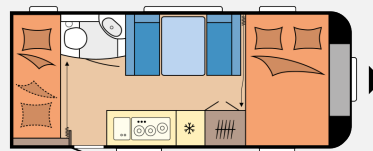

Exposé

Hobby Excellent Edition 490 KMF

26.950,- €

MwSt. ausweisbar

Fahrzeug

Grundriss

Technische Daten

Modell-/Baujahr	2024
Anzahl der Achsen	1
Anzahl Schlafplätze	5
Gesamtlänge	689 cm
Gesamtbreite	230 cm
Höhe	263 cm
Innenhöhe	195 cm
Umlaufmaß	947 cm
Aufbaulänge	570 cm
Masse in fahrber. Zustand	1286 kg
techn. zul. Gesamtmasse	1800 kg
Zuladung	489 kg
Liegeflächen	Bug (207 x 128) Etagenbett (72 x 200) Etagenbett (70 x 200) Mitte (185 x 98)
Heizung	Truma S 3004
Kühlschrankvolumen	133 l
Wasservorrat	25 l
Abwassertankvolumen	23,5 l
	Tageszulassung
	Mittelsitzgruppe
	Etagenbett, Doppelbett quer

Beschreibung

Der neue Hobby Excellent Edition 490 KMF Modell 2024 ist ein Wohnwagen für die ganze Familie mit Etagenbetten, Querbett, Mittelsitzgruppe, Küchenzeile und neuem Innendesign und steht als Musterwagen bei uns in der Ausstellung.