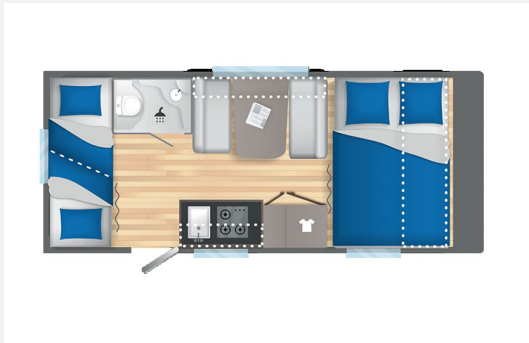

Beschreibung

Aktionspreis statt 25.470,- jetzt 22.990,-

Sie sparen 2.480,- !!!

Caravelair Alba 486

- Auflastung 2
- Fliegengittertür
- Bugfenster
- Frachtanteil bis Osnabrück
- Zulassungsdokumente
- ACHTUNG MODELL 2023!!!

Für weitere Fragen stehen wir Ihnen gern zur Verfügung. Wir freuen uns auf Ihren Besuch, Ihren Anruf oder auf Ihre E-Mail. Zwischenverkauf und Irrtümer für dieses Angebot sind ausdrücklich vorbehalten. Die Fahrzeugbeschreibung dient lediglich der allgemeinen Identifizierung des Fahrzeuges und stellt keine Gewährleistung im kaufrechtlichen Sinne dar. Ausschlaggebend sind einzig und allein die Vereinbarungen in der verbindlichen Bestellung oder im Kaufvertrag. Den genauen Ausstattungsumfang erhalten Sie von unserem Verkaufspersonal.

Ein freibleibendes Angebot. Irrtümer und Änderungen vorbehalten. Gewichte in Serienausstattung.

Ausstattung

Ein freibleibendes Angebot. Irrtümer und Änderungen vorbehalten. Gewichte in Serienausstattung.

Bilder