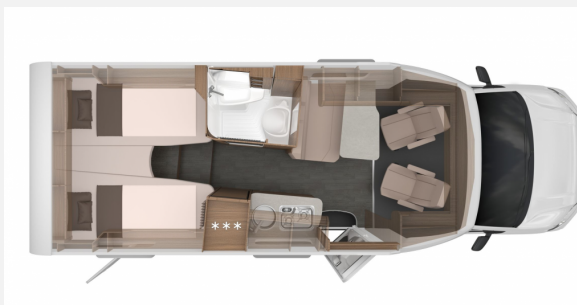

Exposé

Knaus Van TI 640 MEG VANSATION 2024

72.800,- €

MwSt. ausweisbar

Fahrzeug

Grundriss

Technische Daten

Modell-/Baujahr	2024
verfügbar ab	15.10.2024
Leistung	103 KW / 140 PS
km Stand	25000 km
Schadstoffklasse/-norm	Euro 6d-final
Basisfahrzeug	VW Crafter
Getriebe	Schaltgetriebe
Antriebsart	Frontantrieb
Anzahl Schlafplätze	2
Gesamtlänge	689 cm
Gesamtbreite	220 cm
Höhe	282 cm
Innenhöhe	196 cm
Aufbauart	Teilintegriert
techn. zul. Gesamtmasse	3500 kg
Infrastruktur	Küche WC
Liegeflächen	Heck (201x85; 201 x 77)
Sitze mit Gurt	4
Anhängerlast (gebremst)	2400 kg
Kraftstoff	Diesel
Kühlschrankvolumen	142 l
Wasservorrat	95 l
Abwassertankvolumen	95 l
Batterie	80 Ah
	ehem. Mietfahrzeug
	Seitensitzgruppe
	Einzelbett

Van Ti 640 MEG - VANSATION VW 2024

Polster Active Rock

Ausstattung Sondermodell:

- Chassis metallic - Indium Grau
- Klimaanlage "Climatic manuell
- Frontstoßfänger in grau lackiert
- Fahrerhaussitze drehbar
- Tempomat
- Müdigkeitserkennung
- Pilotenkomfortsitze mit Bezug im Wohnraum Design
- Fahrerhausverdunkelung
- Insektenschutztür einteilig
- Midi Heki
- Truma CP Plus
- Isolierhaube Abwassertank beheizt
- Wasserfiltersystem Bluuwater
- MEDKIT umfangreiche Reiseapotheke
- Garagentür Heck links
- Bereifung 17" Leichtmetallfelgen VW
- Lenkrad mit Bedienelementen / 3 Speichen
- Außenspiegel elektr. verstell-und beheizbar
- NavigationssystemDiscover Media
- Digitaler Radioempfang
- Rückfahrkamera
- Ausstellfenster Hutze
- Glattblech Seitenwände - campovolograu
- KNAUS Emblem im Heck schwarz/chrom
- Umbau Einzelbett zu Querbett
- COZY Home Package
- USB-Steckdose Schlafbereich
- Ambientebeleuchtung
- 230V Steckdose Küche
- Markise
- TV Halter
- Antennenkomplettsystem Oyster 60 Twin
- 27" Smart TV mit HD Tuner
- Vorverkabelung für TV2
- Sondermodell Polster
- Sonderbeklebung Vansation
- Seifen und Spülmittelspender