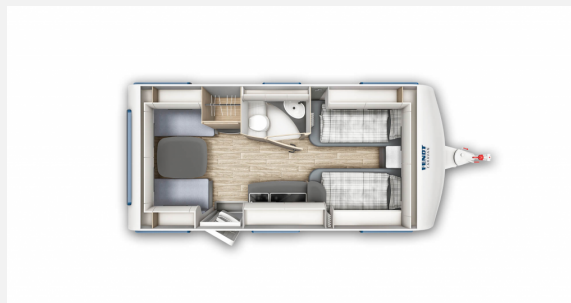

Exposé

Fendt Apero 465 TG #1528

30.171,- €

MwSt. ausweisbar

Fahrzeug

Grundriss

Technische Daten

Modell-/Baujahr	2024
Anzahl Schlafplätze	4
Gesamtlänge	703 cm
Gesamtbreite	232 cm
Höhe	266 cm
Innenhöhe	198 cm
Aufbaulänge	589 cm
Masse in fahrber. Zustand	1280 kg
techn. zul. Gesamtmasse	1800 kg
Infrastruktur	Küche WC
Liegeflächen	Bug (2 x 85 x 200) Heck (127/115x210)
Farbe	weiß
	Einzelbett

Beschreibung

Ausstellfenster doppelt verglast, getönt, mit Einhandbedienung und kombiniertem Fliegenschutz-/Verdunklungsrollo; Sicherheitskupplung AKS 3004 (Al-Ko); Stützrad mit Lastanzeige; Zulassung für Tempo 100; Kocher (3-flammig) mit Zündsicherung, Zündautomatik, matt emailliertem Kocherrost, Glasabdeckung und separater Spüle mit Glasabdeckung; Kühlschrank (98 l, bei herausgenommenem Gefrierfach), Absorber, beidseitig zu öffnen, mit Innenbeleuchtung; Waschauffenster, ausstellbar, aus Milchglas mit Verdunklungs- und Fliegenrollo; Warmwasserbereitung Truma-Therme 230 V mit Mischbatterie u.v.m.

Irrtümer und Änderungen vorbehalten

Ausstattung

- Stabilformstütze verzinkt mit Big-Foot (Al-Ko)
- Außenstauklappe 999 x 419 mm zusätzlich, Fliegenschutztüre
- Stoffausführung Spring

Irrtümer und Änderungen vorbehalten