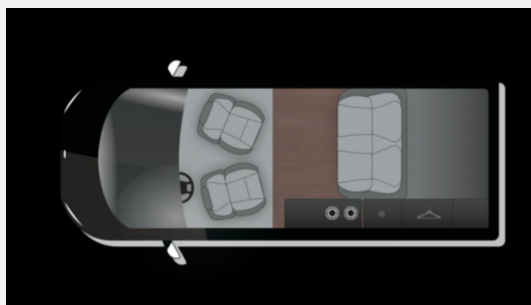

Exposé

Crosscamp Opel Flex

51.200,- €

MwSt. ausweisbar

Fahrzeug

Grundriss

Technische Daten

Modell-/Baujahr	2022
Erstzulassung	04/2023
verfügbar ab	07.10.2024
Leistung	107 KW / 145 PS
km Stand	9920 km
Schadstoffklasse/-norm	Euro 6d
Basisfahrzeug	Opel Zafira Life
Motordetails	4-Zylinder-OHC
Getriebe	Schaltgetriebe
Anzahl Schlafplätze	4
Gesamtlänge	495 cm
Gesamtbreite	220 cm
Höhe	199 cm
Aufbauart	Campervan
Aufbaulänge	495 cm
Masse in fahrber. Zustand	2385 kg
techn. zul. Gesamtmasse	3100 kg
Zuladung	715 kg
Sitze mit Gurt	5
Anhängerlast (gebremst)	1800 kg
Anhängerlast (ungebremst)	750 kg
Kraftstoff	Diesel
Heizung	Diesel Standheizung
Polster	Harlekin schwarz
Steckdosen 230V	2
Steckdosen 12V	4
	TÜV neu, ehem. Mietfahrzeug

Beschreibung

- OPEL 2.0L D, 106 kW (145PS) Start/Stop 6-Gang Schaltgetriebe, Euro 6d mit Auflastung 3100 kg
- Außenfarbe Sand Grau Metallic
- Anhängerkupplung, abnehmbar
- Head-Up Display
- Multimedia Navi Pro mit 7",,,,,,-Touchscreen-Farbdisplay und Sprachsteuerung für Audio, Telefon und Navigation
- Panorama-View Aufstelldach in Wagenfarbe
- Kühlbox fest verbaut im Heckschrank 16 L
- Dieselstandheizung mit Wandbedienpanel und Höhenschalter (Eberspächer)
- Wohnwelt Harlekin schwarz
- ehemaliges Vermietfahrzeug Saison 2023/24