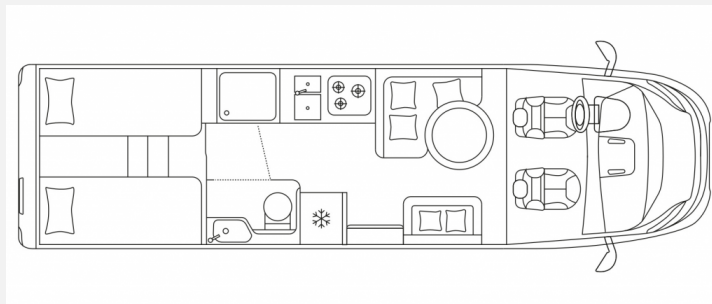

Exposé

Laika Kreos L 5009 SUMMER SALE ! AKTIONSPREIS !

148.980,- €

MwSt. ausweisbar

Fahrzeug

Grundriss

Technische Daten

Anzahl der Achsen	2
Leistung	132 KW / 180 PS
Basisfahrzeug	Fiat Ducato 44 H
Motordetails	2,2L,Euro 6d Final
Getriebe	Automatik
Antriebsart	Frontantrieb
Anzahl Schlafplätze	4
Gesamtlänge	789 cm
Gesamtbreite	230 cm
Höhe	299 cm
Innenhöhe	200 cm
Aufbauart	Teilintegriert
Masse in fahrber. Zustand	3787 kg
techn. zul. Gesamtmasse	4500 kg
Infrastruktur	Küche WC
Liegeflächen	Hubbett (190x140(opt.)) Heck (195x80) Heck (195x80)
Sitze mit Gurt	4
Anhängerlast (gebremst)	2000 kg
Kraftstoff	Diesel
Heizung	Warmwasserheizung
Kühlschrankvolumen	153 l
Wasservorrat	200 l
Abwassertankvolumen	150 l
Polster	Icy Grey
Steckdosen 230V	6
Steckdosen 12V	3
Steckdosen USB	6
Führerscheinklasse	C1
Farbe	weiß
	L-Sitzgruppe
	Einzelbett, Hubbett

Beschreibung

Laika Kreos L 5009

Chassis:

Motorisierung Fiat 2,2, 180 PS, Heavy Duty, Automatikgetriebe, Kraftstofftank, Nebelscheinwerfer mit Kurvenlicht, TPMS Reifendruckkontrollsystem

Aufbau:

Hubbett, elektrisch, über der Sitzgruppe, Bettenumbau Einzelbetten zu Doppelbett (mit Leiter), Möbeldesign "Icy Grey", Markise Laika, 4,5 m, Gehäuse in schwarz, Klimaanlage 2400 W im Doppelboden Saphir Comfort RC