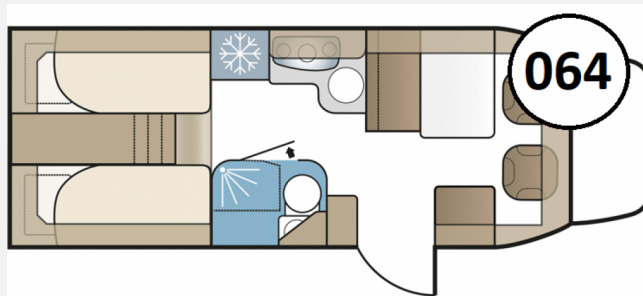

Exposé

Kabe Novum 750 LGB Light 40 Years Edition !!!

128.450,- €

MwSt. ausweisbar

Fahrzeug

Grundriss

Technische Daten

Anzahl der Achsen	2
Leistung	125 KW / 170 PS
km Stand	5 km
Umweltplakette	grün
Schadstoffklasse/-norm	S4 / Euro 6d-final
Basisfahrzeug	Mercedes
Getriebe	Automatik
Antriebsart	Frontantrieb
Anzahl Schlafplätze	2
Gesamtlänge	744 cm
Gesamtbreite	241 cm
Höhe	285 cm
Innenhöhe	196 cm
Aufbauart	Teilintegriert
techn. zul. Gesamtmasse	3500 kg
Infrastruktur	Küche WC
Liegeflächen	Heck (2x/ 196x78)
Sitze mit Gurt	4
Kraftstoff	Diesel
Heizung	Alde Compact 3030 Zentralheizung
Wasservorrat	90 l
Abwassertankvolumen	90 l
Ladegerät	35 A A
Batterie	100 Ah Ah
Polster	Austin
Farbe	weiß
	L-Sitzgruppe
	Einzelbett