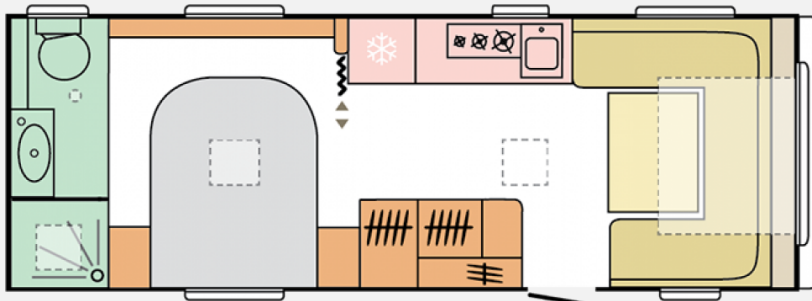

Exposé

Adria Adora 613 UT " Summer Sale" Alde Heizung

~~43.495,-€~~ **41.995,- €**

MwSt. ausweisbar, inkl. Frachtkosten: 1.090,- €

Fahrzeug

Grundriss

Technische Daten

Modell-/Baujahr	2023, 2023
Anzahl der Achsen	1
Anzahl Schlafplätze	4
Gesamtlänge	820 cm
Gesamtbreite	246 cm
Höhe	276 cm
Masse in fahrber. Zustand	1680 kg
techn. zul. Gesamtmasse	2000 kg
Infrastruktur	Küche WC
Liegeflächen	Heck (196x140) Bug (225x133)
Heizung	Alde Warmwasserheizung
Kühlschrankvolumen	140 l
Wasservorrat	50 l
Farbe	weiß
	Rundsitzgruppe
	Doppelbett längs