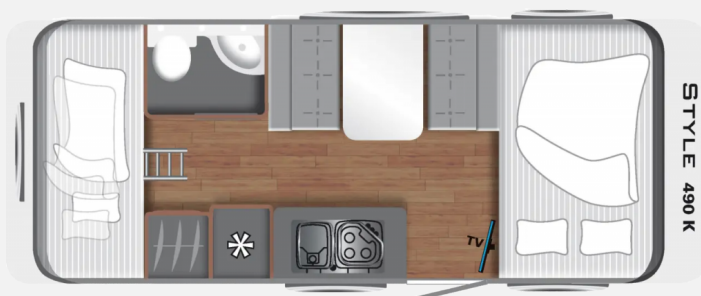

Exposé

LMC Style 490 K "Summer Sale"- 3er Stockbett

~~29.160,-€~~ **27.494,- €**

MwSt. ausweisbar, inkl. Frachtkosten: 1.500,- €

Fahrzeug

Grundriss

Technische Daten

Modell-/Baujahr	2023, 2023
Anzahl der Achsen	1
Anzahl Schlafplätze	7
Gesamtlänge	716 cm
Gesamtbreite	233 cm
Höhe	261 cm
Innenhöhe	198 cm
Umlaufmaß	990 cm
Aufbaulänge	588 cm
Masse in fahrber. Zustand	1238 kg
techn. zul. Gesamtmasse	1700 kg
Infrastruktur	Küche WC
Liegeflächen	Bug (208x135) Mitte (194x86) Etagenbett (212-208x81-74)
Heizung	Truma Gasheizung S3004
Kühlschrankvolumen	132 l
Wasservorrat	44 l
Polster	Style Fenit
Farbe	weiß
	Seitensitzgruppe
	Etagenbett, Doppelbett quer

Ausstattung

- Zul. Gesamtgewicht 1.700 kg bei 1.700 kg Chassis - Chassiswechsel
 - Ausstellfenster Waschaum (Milchglas), Ausstellfenster Bug 1.589 x 580 mm (grundrissabhängig)
 - 3er-Etagenbett, Premium-Matratze
- Finanzierungen gerne auf Anfrage! Irrtümer vorbehalten!