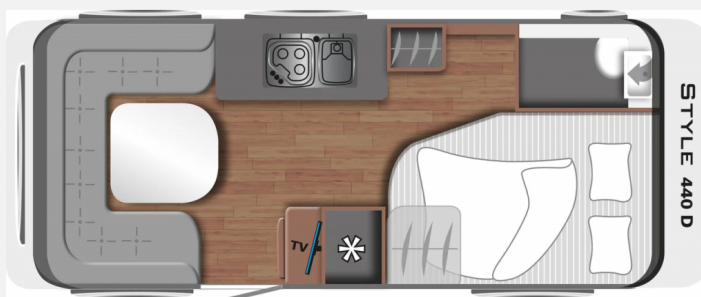

## LMC Style 440 D "Summer Sale"

~~27.360,-€~~ **25.694,- €**

inkl. Frachtkosten: 1.500,- €

Fahrzeug

Grundriss

**Technische Daten**

<b>Modell-/Baujahr</b>	2023, 2023
<b>Anzahl der Achsen</b>	1
<b>Anzahl Schlafplätze</b>	4
<b>Gesamtlänge</b>	682 cm
<b>Gesamtbreite</b>	233 cm
<b>Höhe</b>	261 cm
<b>Innenhöhe</b>	198 cm
<b>Umlaufmaß</b>	962 cm
<b>Aufbaulänge</b>	560 cm
<b>Masse in fahrber. Zustand</b>	1189 kg
<b>techn. zul. Gesamtmasse</b>	1500 kg
<b>Infrastruktur</b>	Küche WC
<b>Liegeflächen</b>	Bug (210x144- 110) Heck (212x132- 148)
<b>Heizung</b>	Truma Gasheizung S3004
<b>Kühlschrankvolumen</b>	132 l
<b>Wasservorrat</b>	44 l
<b>Polster</b>	Style Dunit
<b>Farbe</b>	weiß
	Rundsitzgruppe
	Doppel-/franz. Bett