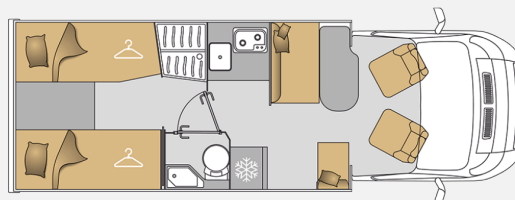

## Technische Daten

<b>Modell-/Baujahr</b>	2023
<b>Verfügbarkeit in</b>	14 Tagen ab Bestellung
<b>Anzahl der Achsen</b>	2
<b>Leistung</b>	103 KW / 140 PS
<b>Basisfahrzeug</b>	Citroen Jumper
<b>Motordetails</b>	Euro 6 d-final
<b>Getriebe</b>	Schaltgetriebe
<b>Antriebsart</b>	Frontantrieb
<b>Anzahl Schlafplätze</b>	3
<b>Gesamtlänge</b>	699 cm
<b>Gesamtbreite</b>	230 cm
<b>Höhe</b>	293 cm
<b>Innenhöhe</b>	213 cm
<b>Aufbauart</b>	Teilintegriert
<b>techn. zul. Gesamtmasse</b>	3500 kg
<b>Auflastung</b>	3650 kg
<b>Infrastruktur</b>	Küche WC
<b>Liegeflächen</b>	Heck (200x195)
<b>Sitze mit Gurt</b>	4
<b>Kraftstoff</b>	Diesel
<b>Kühlschrankvolumen</b>	138 l
<b>Wasservorrat</b>	130 l
<b>Abwassertankvolumen</b>	95 l
<b>Führerscheinklasse</b>	B
<b>Farbe</b>	weiß
	Tageszulassung
	L-Sitzgruppe
	Einzelbett, Doppelbett längs