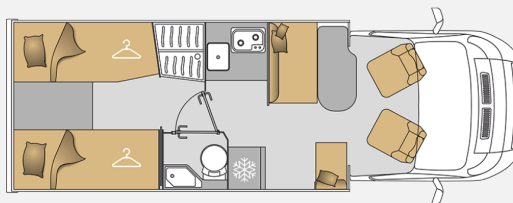

## Mooveo TEI 70EB SAT-Anlage inklusive

~~104.669,- €~~ **99.285,- €**

MwSt. ausweisbar

Fahrzeug

Grundriss

Technische Daten

<b>Modell-/Baujahr</b>	2023
<b>Verfügbarkeit in</b>	14 Tagen ab Bestellung
<b>Anzahl der Achsen</b>	2
<b>Leistung</b>	103 KW / 140 PS
<b>Basisfahrzeug</b>	Citroen Jumper
<b>Motordetails</b>	Euro 6 d-final
<b>Getriebe</b>	Schaltgetriebe
<b>Antriebsart</b>	Frontantrieb
<b>Anzahl Schlafplätze</b>	3
<b>Gesamtlänge</b>	699 cm
<b>Gesamtbreite</b>	230 cm
<b>Höhe</b>	293 cm
<b>Innenhöhe</b>	213 cm
<b>Aufbauart</b>	Teilintegriert
<b>techn. zul. Gesamtmasse</b>	3500 kg
<b>Auflastung</b>	3650 kg
<b>Infrastruktur</b>	Küche WC
<b>Liegeflächen</b>	Heck (200x195)
<b>Sitze mit Gurt</b>	4
<b>Kraftstoff</b>	Diesel
<b>Kühlschrankvolumen</b>	138 l
<b>Wasservorrat</b>	130 l
<b>Abwassertankvolumen</b>	95 l
<b>Führerscheinklasse</b>	B
<b>Farbe</b>	weiß
	Tageszulassung
	L-Sitzgruppe
	Einzelbett, Doppelbett längs