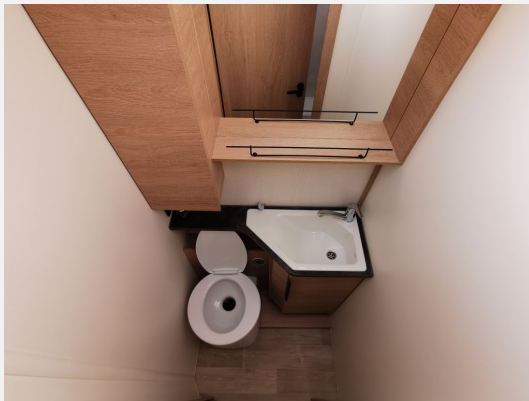

Verkäufer

Wenger GmbH
Frau Lena Hasenburg
Moos 83
5431 Kuchl

☎ +4362444310123

✉ l.hasenburg@reisemobile-wenger.at

Verkäufer

Herr Michael Meierhofer
Moos 83

☎ +4362444310

✉ info@reisemobile-wenger.at