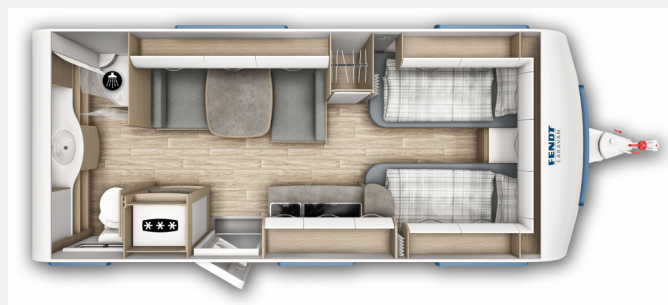

Exposé

Fendt Bianco Activ 515 SGD

30.300,- €

MwSt. ausweisbar

Fahrzeug

Grundriss

Technische Daten

Modell-/Baujahr	2024
Anzahl der Achsen	1
Anzahl Schlafplätze	3
Gesamtlänge	751 cm
Gesamtbreite	232 cm
Höhe	266 cm
Innenhöhe	198 cm
Umlaufmaß	1043 cm
Aufbaulänge	637 cm
Leergewicht	1401 kg
Masse in fahrber. Zustand	1446 kg
techn. zul. Gesamtmasse	2000 kg
Zuladung	554 kg
Liegeflächen	Bug (85 x 195) Bug (85 x 200) Mitte (101 / 87 x 190)
Heizung	Truma Combi 4
Kühlschrankvolumen	133 l
Wasservorrat	25 l
Abwassertankvolumen	24 l
Polster	Manerba
	Mittelsitzgruppe
	Einzelbett

Beschreibung

Der Fendt Bianco Activ 515 SGD Modell 2024. Ein neuer Grundriss in der Bianco Activ Reihe mit Einzelbetten, gemütlicher Seitensitzgruppe, Küchenzeile und Heckbad. Polster Manerba steht als Musterwagen bei uns in der Ausstellung.

Ausstattung

- Alufelgen, Tempo 100 Zulassung, Antischlingerkupplung AKS, Deichselabdeckung, Stabilstützen, Ein-Schlüssel-Schließsystem
- Ausstellfenster, Außenstauraumklappe, Vorzeltleuchte, Verdunkelungs- und Fliegenschutzrollos
- Insektenschutztür 1/1, Festbett, Ambiente-Beleuchtung, LED-Beleuchtung, Federkernmatratze, Kleiderschrankbeleuchtung, Lattenrost, Einzelbetten inkl. Bettverbreiterung
- Gasheizung, Umluftanlage, Truma Combi 4
- 3-Flammkocher, Abfalleimer, Elektroanzündung Kocher, Slim Tower
- Dusche separat, Cassetten-Toilette, Warmwasser, Frischwassertank, Abwasser-Rolltank, Frischwassertank-Anzeige, Heckbad
- Rauchmelder, Gasflaschenkasten für 2 x 11 kg
- TV-Halter