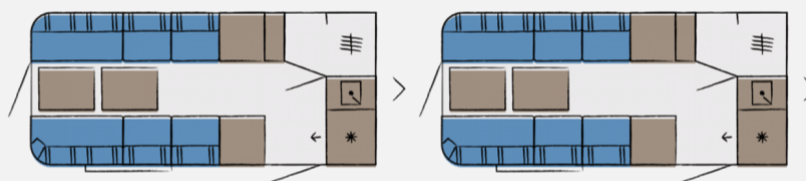

Exposé

Hobby Beachy 450 IC LINE SONDERMODELL

15.990,- €

MwSt. ausweisbar

Fahrzeug

Grundriss

Technische Daten

Modell-/Baujahr	2023
Anzahl der Achsen	1
Anzahl Schlafplätze	4
Gesamtlänge	599 cm
Gesamtbreite	217 cm
Höhe	266 cm
Innenhöhe	190 cm
Aufbaulänge	465 cm
techn. zul. Gesamtmasse	1200 kg
Auflastung	1200 kg
Liegeflächen	Heck (240 x 200)
Wasservorrat	13 l
Abwassertankvolumen	13 l
Polster	Beachy
Farbe	weiß