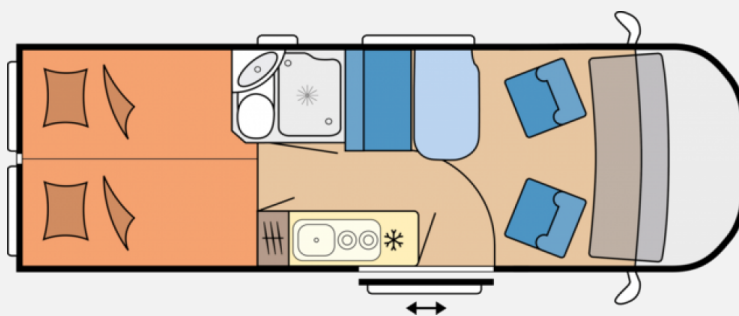

## Technische Daten

<b>Modell-/Baujahr</b>	2023
<b>Anzahl der Achsen</b>	2
<b>Leistung</b>	103 KW / 140 PS
<b>Basisfahrzeug</b>	FIAT Ducato
<b>Motordetails</b>	2,2 l Multijet
<b>Getriebe</b>	Automatik
<b>Anzahl Schlafplätze</b>	3
<b>Gesamtlänge</b>	637 cm
<b>Gesamtbreite</b>	205 cm
<b>Höhe</b>	267 cm
<b>Innenhöhe</b>	190 cm
<b>Aufbauart</b>	Campervan
<b>techn. zul. Gesamtmasse</b>	3500 kg
<b>Auflastung</b>	3500 kg
<b>Infrastruktur</b>	Küche WC
<b>Liegeflächen</b>	Heck (201x92) Heck (181x92) Seite (182x58)
<b>Sitze mit Gurt</b>	4
<b>Kraftstoff</b>	Diesel
<b>Heizung</b>	Truma Combi 4
<b>Kühlschrankvolumen</b>	90 l
<b>Wasservorrat</b>	95 l
<b>Abwassertankvolumen</b>	90 l
<b>Polster</b>	Arras
<b>Farbe</b>	weiß
	Einzelbett

### SONDERAUSSTATTUNG:

- Automatikgetriebe, 9-Gang
- Abwassertank, 90 Liter, beheizt
- Bettumbau für Sitzgruppe inkl. Polster
- Zusätzliche Bordbatterie AGM, 12 V / 95 Ah
- Dachhaube DOMETIC SEITZ, Micro-Heki 280 x 280 mm, mit Verdunkelungs- und Insektenschutzplissee im Waschraum
- Klimaanlage, automatisch
- LED-Tagfahrlicht
- Rahmenfenster, ausstellbar, doppelt verglast und getönt, für serienmäßige Fenster
- USB-Doppelladesteckdose, je 1x für Wohn- und Schlafbereich
- Zusatzsteckdosen, 2 x 12 V / 2 x 230 V
- Lenkrad mit Bedienelementen