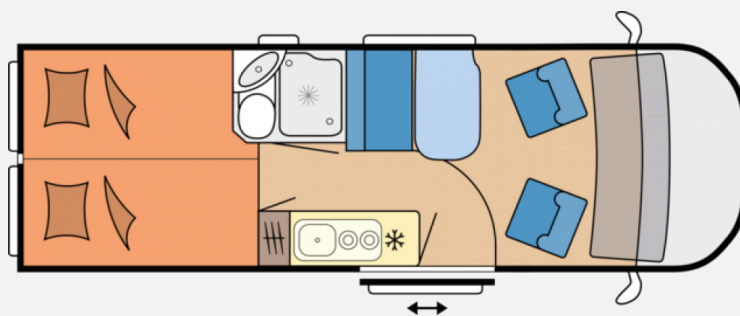

## Technische Daten

<b>Modell-/Baujahr</b>	2023
<b>Anzahl der Achsen</b>	2
<b>Leistung</b>	103 KW / 140 PS
<b>Basisfahrzeug</b>	FIAT Ducato
<b>Motordetails</b>	2,2 l Multijet
<b>Getriebe</b>	Automatik
<b>Anzahl Schlafplätze</b>	3
<b>Gesamtlänge</b>	637 cm
<b>Gesamtbreite</b>	205 cm
<b>Höhe</b>	267 cm
<b>Innenhöhe</b>	190 cm
<b>Aufbauart</b>	Campervan
<b>techn. zul. Gesamtmasse</b>	3500 kg
<b>Auflastung</b>	3500 kg
<b>Infrastruktur</b>	Küche WC
<b>Liegeflächen</b>	Heck (201x92) Heck (181x92) Seite (182x58)
<b>Sitze mit Gurt</b>	4
<b>Kraftstoff</b>	Diesel
<b>Heizung</b>	Truma Combi 4
<b>Kühlschrankvolumen</b>	90 l
<b>Wasservorrat</b>	95 l
<b>Abwassertankvolumen</b>	90 l
<b>Polster</b>	Arras
<b>Farbe</b>	weiß
	Einzelbett

### SONDERAUSSTATTUNG:

- Automatikgetriebe, 9-Gang
- Abwassertank, 90 Liter, beheizt
- Bettumbau für Sitzgruppe inkl. Polster
- Zusätzliche Bordbatterie AGM, 12 V / 95 Ah
- Dachhaube DOMETIC SEITZ, Micro-Heki 280 x 280 mm, mit Verdunkelungs- und Insektenschutzplissee im Waschraum
- Klimaanlage, automatisch
- LED-Tagfahrlicht
- Rahmenfenster, ausstellbar, doppelt verglast und getönt, für serienmäßige Fenster
- USB-Doppelladesteckdose, je 1x für Wohn- und Schlafbereich
- Zusatzsteckdosen, 2 x 12 V / 2 x 230 V
- Lenkrad mit Bedienelementen