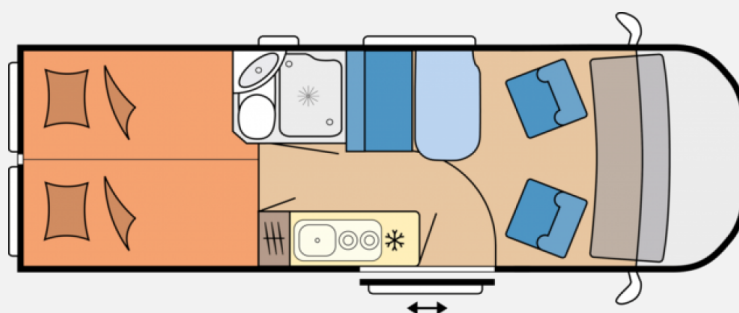

Exposé

Hobby Vantana De Luxe K65 ET AUTOMATIKGETRIEBE,
SAT+TV

75.700,- €

MwSt. ausweisbar

Fahrzeug

Grundriss

Technische Daten

Modell-/Baujahr	2023
Anzahl der Achsen	2
Leistung	103 KW / 140 PS
Basisfahrzeug	FIAT Ducato
Motordetails	2,2 l Multijet
Getriebe	Automatik
Anzahl Schlafplätze	3
Gesamtlänge	637 cm
Gesamtbreite	205 cm
Höhe	267 cm
Innenhöhe	190 cm
Aufbauart	Campervan
techn. zul. Gesamtmasse	3500 kg
Auflastung	3500 kg
Infrastruktur	Küche WC
Liegeflächen	Heck (201x92) Heck (181x92) Seite (182x58)
Sitze mit Gurt	4
Kraftstoff	Diesel
Heizung	Truma Combi 4
Kühlschrankvolumen	90 l
Wasservorrat	95 l
Abwassertankvolumen	90 l
Polster	Arras
Farbe	weiß
	Einzelbett

Beschreibung

SONDERAUSSTATTUNG:

- Automatikgetriebe, 9-Gang
- Zusatzsteckdosen, 2 x 12 V / 2 x 230 V
- USB-Doppelladesteckdose, je 1x für Wohn- und Schlafbereich
- SAT / TV-Kombination aus SAT-Anlage TELECO, LED-Flachbildschirm 22 inkl. Tuner / Receiver und DVD-Player, Fernsehauszug
- Rahmenfenster, ausstellbar, doppelt verglast und getönt, für serienmäßige Fenster
- Lenkrad mit Bedienelementen
- LED-Tagfahrlicht
- Gasdruckregler TRUMA DuoControl inkl. Umschaltautomatik, Crash-Sensor, Eis-Ex und Gasfilter
- Funkalarmsystem mit Gaswarner für Narkosegase, Propan und Butan
- Fernanzeige für Gasdruckregler TRUMA DuoControl
- Zusätzliche Bordbatterie AGM, 12 V / 95 Ah
- Bettumbau für Sitzgruppe inkl. Polster
- Abwassertank, 90 Liter, beheizt