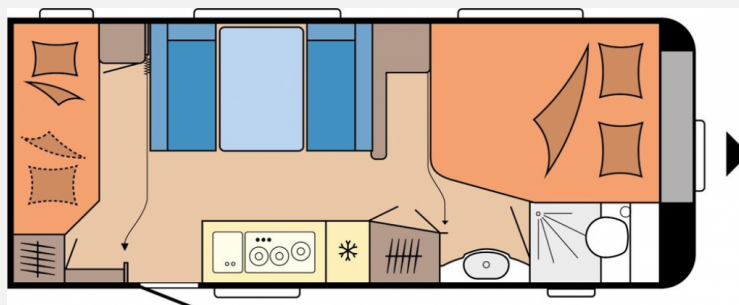

Exposé

Hobby De Luxe 560 KMFe

**29.900,- €**

MwSt. ausweisbar

Fahrzeug

Grundriss

Technische Daten

<b>Modell-/Baujahr</b>	2023
<b>Anzahl Schlafplätze</b>	6
<b>Gesamtlänge</b>	752 cm
<b>Gesamtbreite</b>	250 cm
<b>Höhe</b>	265 cm
<b>Umlaufmaß</b>	1012 cm
<b>Aufbaulänge</b>	635 cm
<b>Masse in fahrber. Zustand</b>	1553 kg
<b>techn. zul. Gesamtmasse</b>	2000 kg
<b>Zuladung</b>	447 kg
<b>Heizung</b>	ALDE-Warmwasser
<b>Polster</b>	Lago
<b>Steckdosen 230V</b>	7
	Doppel-/franz. Bett, Etagenbett

**Beschreibung**

- Auflastung auf 2.000 kg inkl. Leichtmetallfelgen Schwarz
- Backofen THETFORD mit elektrischer Zündung, Grill und Innenbeleuchtung, 36 Liter
- Duscharmatur und Duschvorhang für Waschraum mit externem Waschtisch
- Kleiderstange in der Dusche
- USB-Doppelladesteckdose und Kinderbettleuchten inkl. USB-Ladesteckdose
- Vorbereitung Dachklimaanlage
- Warmwasserheizung ALDE COMPACT 3020 HE inkl. CI-BUS
- Wohnwelt Lago