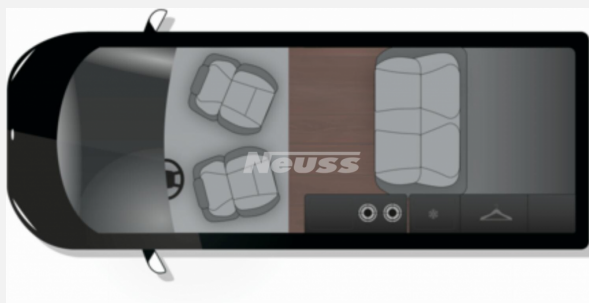

Exposé

Crosscamp Opel Flex

57.900,- €

MwSt. ausweisbar

Fahrzeug

Grundriss

Technische Daten

Modell-/Baujahr	2023
Leistung	130 KW / 177 PS
Umweltplakette	grün
Schadstoffklasse/-norm	Euro 6d
Basisfahrzeug	Opel Zafira Life
Motordetails	4-Zylinder-OHC
Getriebe	Automatik
Antriebsart	Frontantrieb
Anzahl Schlafplätze	4
Gesamtlänge	495 cm
Gesamtbreite	220 cm
Höhe	199 cm
Innenhöhe	136 cm
Aufbauart	Campervan
Masse in fahrber. Zustand	2494 kg
techn. zul. Gesamtmasse	3100 kg
Zuladung	606 kg
Liegeflächen	double_couch_raising_roof (200x120)
Sitze mit Gurt	5
Anhängerlast (gebremst)	1900 kg
Kraftstoff	Diesel
Heizung	Dieselstandheizung
Polster	Cran Blau
Steckdosen 230V	2
Steckdosen 12V	4
Steckdosen USB	1
Farbe	grau
	Mittelsitzgruppe
	Aufstelldach (Doppelbett)