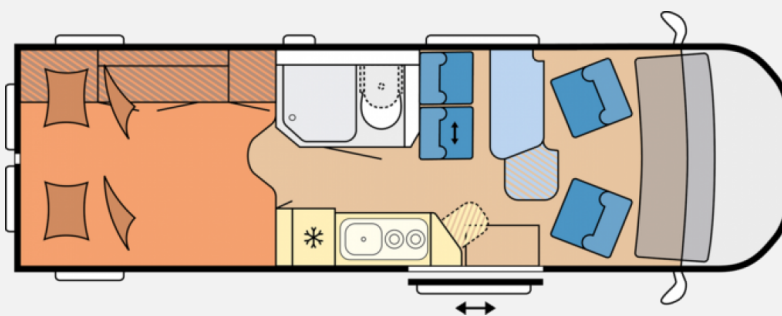

Exposé

Hobby MAXIA VAN 680 ET
AUTOMATIK, MARKISE, ALU, AHK

84.900,- €

MwSt. ausweisbar

Fahrzeug

Grundriss

Technische Daten

Modell-/Baujahr	2023
Anzahl der Achsen	2
Leistung	130 KW / 177 PS
Basisfahrzeug	VW Crafter
Motordetails	2,0 l TDI
Getriebe	Automatik
Anzahl Schlafplätze	2
Gesamtlänge	684 cm
Gesamtbreite	204 cm
Höhe	286 cm
Innenhöhe	205 cm
Aufbauart	Campervan
techn. zul. Gesamtmasse	3880 kg
Auflastung	3880 kg
Infrastruktur	Küche WC
Liegeflächen	Heck (200x86) Heck (200x86)
Sitze mit Gurt	4
Kraftstoff	Diesel
Heizung	Truma Combi 6 inkl. 10-Liter-Warmwasseraufbereitung und Frostwächterventil
Kühlschrankvolumen	90 l
Wasservorrat	100 l
Abwassertankvolumen	90 l
Polster	Serie
Farbe	weiß

Beschreibung

Sonderausstattung:

- Auflastung auf 3.880 kg, ohne technische Änderung
- Gasdruckregler TRUMA DuoControl inkl. Umschaltautomatik, Crash-Sensor, Eis-Ex und Gasfilter
- Zulassung für 4 Personen
- Zusätzliche Bordbatterie AGM, 12 V / 95 Ah
- Fernanzeige für Gasdruckregler TRUMA DuoControl
- Außensteckdose 12 V / 230 V, inkl. SAT- / TV-Anschluss
- Teppichboden im Wohnraum, herausnehmbar
- Fahrradträger THULE für 2 Fahrräder, Schwarz, Nutzlast 35 kg
- Anbaumarkise THULE OMNISTOR in Schwarz, Breite 350 cm
- Anhängerkupplung SAWIKO, abnehmbar