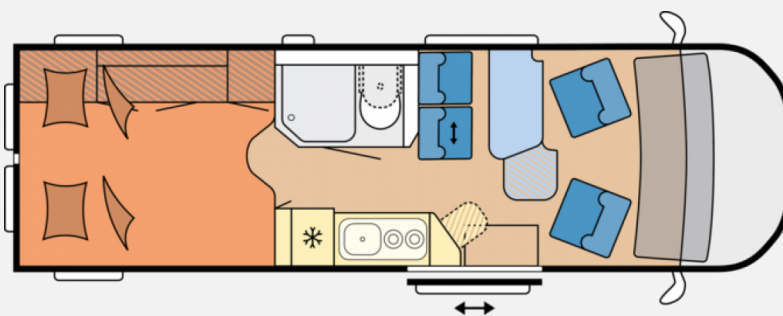

Exposé

Hobby MAXIA VAN 680 ET
AUTOMATIK, MARKISE, ALU, AHK

84.900,- €

MwSt. ausweisbar

Fahrzeug

Grundriss

Technische Daten

Modell-/Baujahr	2023
Anzahl der Achsen	2
Leistung	130 KW / 177 PS
Basisfahrzeug	VW Crafter
Motordetails	2,0 l TDI
Getriebe	Automatik
Anzahl Schlafplätze	2
Gesamtlänge	684 cm
Gesamtbreite	204 cm
Höhe	286 cm
Innenhöhe	205 cm
Aufbauart	Campervan
techn. zul. Gesamtmasse	3880 kg
Auflastung	3880 kg
Infrastruktur	Küche WC
Liegeflächen	Heck (200x86) Heck (200x86)
Sitze mit Gurt	4
Kraftstoff	Diesel
Heizung	Truma Combi 6 inkl. 10-Liter-Warmwasseraufbereitung und Frostwächterventil
Kühlschrankvolumen	90 l
Wasservorrat	100 l
Abwassertankvolumen	90 l
Polster	Serie
Farbe	weiß

Beschreibung

Sonderausstattung:

- Auflastung auf 3.880 kg, ohne technische Änderung
- Gasdruckregler TRUMA DuoControl inkl. Umschaltautomatik, Crash-Sensor, Eis-Ex und Gasfilter
- Zulassung für 4 Personen
- Zusätzliche Bordbatterie AGM, 12 V / 95 Ah
- Fernanzeige für Gasdruckregler TRUMA DuoControl
- Außensteckdose 12 V / 230 V, inkl. SAT- / TV-Anschluss
- Teppichboden im Wohnraum, herausnehmbar
- Fahrradträger THULE für 2 Fahrräder, Schwarz, Nutzlast 35 kg
- Anbaumarkise THULE OMNISTOR in Schwarz, Breite 350 cm
- Anhängerkupplung SAWIKO, abnehmbar