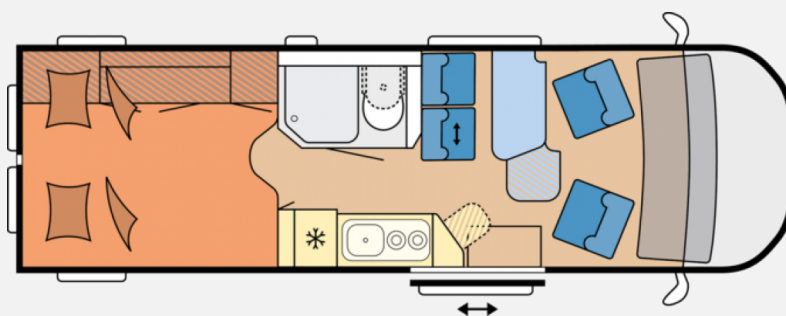

Exposé

Hobby MAXIA VAN 680 ET
AUTOMATIK,ALU,MARKISE,AHK

84.900,- €

MwSt. ausweisbar

Fahrzeug

Grundriss

Technische Daten

Modell-/Baujahr	2023
Anzahl der Achsen	2
Leistung	130 KW / 177 PS
Basisfahrzeug	VW Crafter
Motordetails	2,0 l TDI
Getriebe	Automatik
Anzahl Schlafplätze	2
Gesamtlänge	684 cm
Gesamtbreite	204 cm
Höhe	286 cm
Innenhöhe	205 cm
Aufbauart	Campervan
techn. zul. Gesamtmasse	3880 kg
Auflastung	3880 kg
Infrastruktur	Küche WC
Liegeflächen	Heck (200x86) Heck (200x86)
Sitze mit Gurt	4
Kraftstoff	Diesel
Heizung	Truma Combi 6 inkl. 10-Liter-Warmwasseraufbereitung und Frostwächterventil
Kühlschrankvolumen	90 l
Wasservorrat	100 l
Abwassertankvolumen	90 l
Polster	Serie
Farbe	weiß

Beschreibung

Sonderausstattung:

- Auflastung auf 3.880 kg, ohne technische Änderung
- Gasdruckregler TRUMA DuoControl inkl. Umschaltautomatik, Crash-Sensor, Eis-Ex und Gasfilter
- Zulassung für 4 Personen
- Lithium-Batterie SUPER B Epsilon, 12 V / 150 Ah
- Fernanzeige für Gasdruckregler TRUMA DuoControl
- Außensteckdose 12 V / 230 V, inkl. SAT- / TV-Anschluss
- Fahrradträger THULE für 2 Fahrräder, Schwarz, Nutzlast 35 kg
- Anbaumarkise THULE OMNISTOR in Schwarz, Breite 350 cm
- Anhängerkupplung SAWIKO, abnehmbar