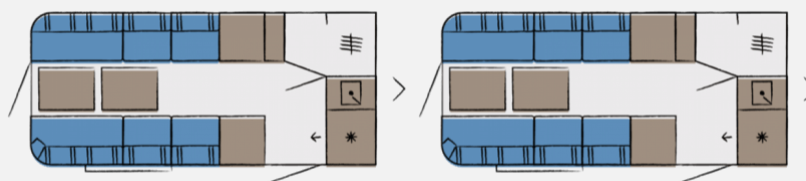

## Hobby Beachy 450 IC LINE SONDERMODELL

**16.490,- €**

MwSt. ausweisbar

Fahrzeug

Grundriss

## Technische Daten

<b>Modell-/Baujahr</b>	2023
<b>Anzahl der Achsen</b>	1
<b>Anzahl Schlafplätze</b>	4
<b>Gesamtlänge</b>	599 cm
<b>Gesamtbreite</b>	217 cm
<b>Höhe</b>	266 cm
<b>Innenhöhe</b>	190 cm
<b>Aufbaulänge</b>	465 cm
<b>techn. zul. Gesamtmasse</b>	1200 kg
<b>Auflastung</b>	1200 kg
<b>Liegeflächen</b>	Heck (240x200)
<b>Wasservorrat</b>	13 l
<b>Abwassertankvolumen</b>	13 l
<b>Polster</b>	Beachy
<b>Farbe</b>	weiß
	Tageszulassung