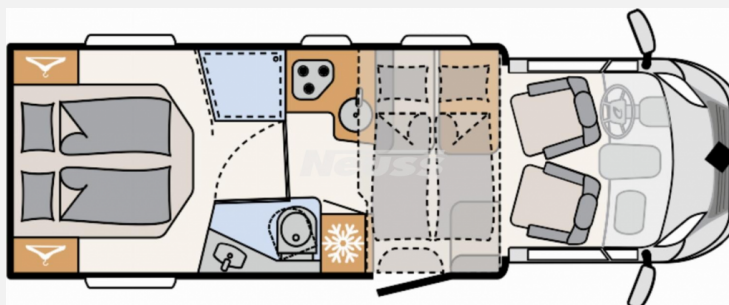

Exposé

Dethleffs Trend T 7057 DBM

79.900,- €

MwSt. ausweisbar

Fahrzeug

Grundriss

Technische Daten

Modell-/Baujahr	2023
Leistung	103 KW / 140 PS
Umweltplakette	grün
Schadstoffklasse/-norm	Euro 6
Basisfahrzeug	Fiat Ducato
Motordetails	2,2L MultiJet 3
Getriebe	Schaltgetriebe
Anzahl Schlafplätze	4
Gesamtlänge	741 cm
Gesamtbreite	233 cm
Höhe	294 cm
Innenhöhe	213 cm
Aufbauart	Teilintegriert
Masse in fahrber. Zustand	3093 kg
techn. zul. Gesamtmasse	3499 kg
Zuladung	406 kg
Sitze mit Gurt	4
Anhängerlast (gebremst)	2000 kg
Anhängerlast (ungebremst)	750 kg
Kraftstoff	Diesel
Heizung	Truma Combi 6
Polster	Grosso
Steckdosen 230V	8
Steckdosen 12V	1
Steckdosen USB	2
	L-Sitzgruppe
	Queensbett, Hubbett