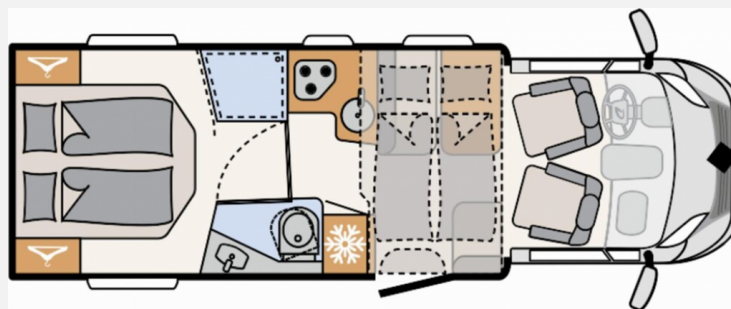

VERLÄNGERT BIS 8. SEPTEMBER!

KLIMA GESCHENK!

inkl. Einbau!

im Aktionszeitraum bis 08.09.2024*

Grundriss

Technische Daten

Modell-/Baujahr	2023
Leistung	103 KW / 140 PS
Schadstoffklasse/-norm	Euro 6
Basisfahrzeug	Fiat Ducato
Motordetails	2,2L MultiJet 3
Getriebe	Schaltgetriebe
Anzahl Schlafplätze	4
Gesamtlänge	741 cm
Gesamtbreite	233 cm
Höhe	294 cm
Aufbauart	Teilintegriert
Masse in fahrber. Zustand	3093 kg
techn. zul. Gesamtmasse	3499 kg
Zuladung	406 kg
Sitze mit Gurt	4
Radstand	404 cm
Anhängerlast (gebremst)	2000 kg
Anhängerlast (ungebremst)	750 kg
Kraftstoff	Diesel
Heizung	Truma Combi 6
Polster	Grosso
Steckdosen 230V	8
Steckdosen 12V	1
	Doppel-/franz. Bett, Alkoven/Hubbett