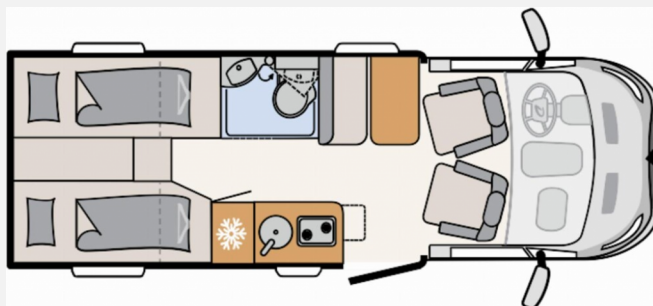

Exposé

Dethleffs Globebus Go T 45

63.750,- €

MwSt. ausweisbar

Fahrzeug

Grundriss

Technische Daten

Modell-/Baujahr	2023
Leistung	114 KW / 155 PS
Schadstoffklasse/-norm	Euro 6d
Basisfahrzeug	Ford Transit
Motordetails	2,0 l TDCi Ford EcoBlue
Getriebe	Schaltgetriebe
Anzahl Schlafplätze	2
Gesamtlänge	669 cm
Gesamtbreite	220 cm
Höhe	269 cm
Aufbauart	Teilintegriert
Masse in fahrber. Zustand	81 kg
techn. zul. Gesamtmasse	3499 kg
Zuladung	3418 kg
Sitze mit Gurt	2
Radstand	375 cm
Kraftstoff	Diesel
Heizung	Truma Combi 6 D
Polster	Salerno
	Einzelbett

Beschreibung

- Ford Transit Light Tiefrahmen (3.499 kg), TDCi EcoBlue (2,0 l / 155 PS) Heavy Duty, 6-Gang Schaltgetriebe
- Comfort Paket T 45 (Alufelge Ford 16 Zoll, schwarz, Klimaanlage inkl. Staub- und Pollenfilter, Handschuhfach mit Deckel, abschließbar, Innenraumpaket Trend-Line, Seitenschutzleisten in Wagenfarbe lackiert, Stoßfänger vorn in Wagenfarbe lackiert, Nebelscheinwerfer, Beifahrerairbag, Wohnraumtür mit Fenster inkl. Verdunkelung und Zentralverriegelung (inkl. Fahrerhaustüre), Ausstellfenster in der T-Haube, Verdunklungsjalousien im Fahrerhaus, Panorama-Dachhaube 70 x 50 cm im Wohnraum, Bettumbau Einzelbetten zu Doppelbett, Stauraum-Türe links, Wohnwelt Salerno inkl. Fahrer- und Beifahrer-Sitzbezug, Indirekte Wandflächen-Ambientebeleuchtung, Indirekte Ambientebeleuchtung über den Dachstauschränken, Frontscheibe, beheizbar, Scheibenwischer mit Regensensor, Notbrems-Assistent, aktiv (kamerabasiert), Fahrspur-Assistent mit Müdigkeitswarner, Fernlicht-Assistent und Fahrspurhalte-Assistent, Scheinwerfer-Assistent mit Tag/Nacht-Sensor, Scheinwerfer mit statischem Abbiegelicht, Außenspiegel elektrisch einstellbar und beheizbar)
- Vorbereitungs kit (Vorbereitung Solar, Vorbereitung Dach-Klimaanlage, Vorbereitung SAT-Anlage, Vorbereitung erste Rückfahrkamera, Vorbereitung zweite Rückfahrkamera)
- Abwassertank isoliert
- Duschrast
- Notbett
- TV-Halter mit Vorbereitung