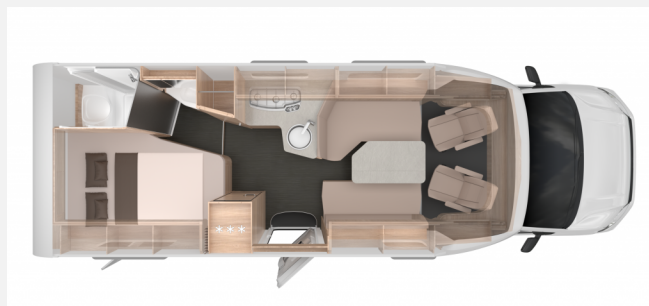

Exposé

Knaus Van TI Plus 700 LF Plat.Select. 4Gurtpl/Bettumbau

85.900,- €

MwSt. ausweisbar

Fahrzeug

Grundriss

Technische Daten

Modell-/Baujahr	2024
Leistung	130 KW / 177 PS
Basisfahrzeug	VW Crafter
Getriebe	Automatik
Anzahl Schlafplätze	4
Gesamtlänge	747 cm
Gesamtbreite	220 cm
Höhe	290 cm
Innenhöhe	196 cm
Aufbauart	Teilintegriert
techn. zul. Gesamtmasse	4000 kg
Infrastruktur	Küche WC
Liegeflächen	Heck (201x140/105) Bug (185x145)
Sitze mit Gurt	4
Kraftstoff	Diesel
Kühlschrankvolumen	142 l
Wasservorrat	100 l
Abwassertankvolumen	73 l
	Doppel-/franz. Bett

Van Ti Plus 700 LF - Platinum Selection 2024 auf VW-Crafter

Polster Active Rock

Ausstattung Sondermodell:

VW Crafter 35 3.500kg; 2,0 TDI

Euro 6d-Final: 6-Gang Schaltgetriebe 140 PS

- Chassis metallic - Indium Grau
- Frontstoßfänger in grau mit lackierter Blende in Wagenfarbe
- Leichtmetallfelgen "Lismore" silber mit Bereifung
- Klimaanlage "Climatic" manuell
- Multifunktionslenkrad 3-Speichen
- Sitzbezüge Fahrer-/Beifahrersitz im Knaus Wohnwelt-Design
- Fahrerhaussitze drehbar
- Tempomat mit Geschwindigkeitsbegrenzer
- Müdigkeitserkennung
- Außenspiegel elektrisch einstell-/beheizbar
- Navigationssystem "DiscoverMedia" inklusive "Streaming&Internet" mit 4 Lautsprechern
- Digitaler Radioempfang DAB+
- Rückfahrkamera inkl. Verkabelung
- Aufbautür Knaus Premium
- Insektenschutztür Reisemobil
- Markise 355x250 anthrazit
- Stauraumklappe links
- Heki 70x50cm mit Beleuchtung
- Ausstellfenster Hutze
- Seitenwände Glattblech campovolograu
- Sonderbeklebung "Platinum Selection"
- Truma CP-Plus
- Wasserfiltersystem bluuwater
- Bettverbreiterug F-Grundriss
- USB Steckdose im Heck
- 230V Steckdose zusätzlich Küche
- stimmungsvolle Ambientebeleuchtung
- Externe LTE / W-Lan Antenne
- 32" TV Gerät mit HD Tuner
- Vorverkabelung TV (Schlafbereich)
- Elektr. TV-Komfortauszug Wohnbereich
- MediKit Gutschein
- Seifen und Spülmittelspender