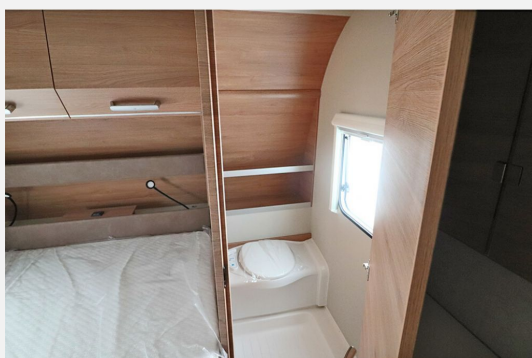

Markenwelten entdecken bei Burmeister
Vielfalt für Ihren individuellen Caravan-Traum. Sprechen Sie uns an.

carthago Das Reisemobil.	merano Das Reisemobil.	ROAD CAR Das Reisemobil.	t@b Das Reisemobil.
FENDT CARAVAN	EHYMER Das Reisemobil.	MORELO Das Reisemobil.	TABBERT Das Reisemobil.
KNAUS Das Reisemobil.	PÖSSL Das Reisemobil.	Sunlight Das Reisemobil.	WEINBERG Das Reisemobil.

BURMEISTER
CARAVAN CENTER BODENSEE

www.caravan-center.de

Verkäufer

Burmeister Caravan-Center Bodensee GmbH
Verkaufsteam
Holderweg 2
78351 Bodman-Ludwigshafen

☎ 07773 93290901

FAX 07773 5907

✉ fahrzeuganfragen@caravan-center.de