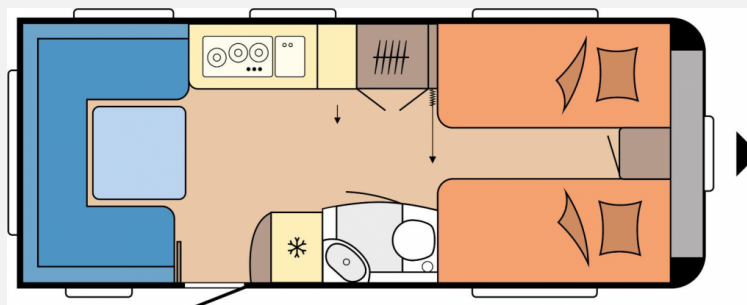

Exposé

Hobby Prestige 560 UL

29.990,- €

MwSt. ausweisbar

Fahrzeug

Grundriss

Technische Daten

Modell-/Baujahr	2023
Anzahl Schlafplätze	4
Gesamtlänge	752 cm
Gesamtbreite	250 cm
Höhe	264 cm
Innenhöhe	195 cm
Umlaufmaß	1012 cm
Aufbaulänge	635 cm
Masse in fahrber. Zustand	1559 kg
techn. zul. Gesamtmasse	1800 kg
Zuladung	241 kg
Heizung	Truma Combi 6
Kühlschrankvolumen	133 l
Gefriervolumen	12 l
Wasservorrat	47 l
Abwassertankvolumen	23 l
Polster	Viva
Steckdosen 230V	9
	TÜV neu
	Einzelbett

Beschreibung

- Auflastung auf 1.800 kg, mit technischer Änderung für Einachser, bis Typ 560
- Dunstabzugshaube DOMETIC inkl. Hobby-10-Stufen-Drehzahlregelung
- Bettverbreiterung für Einzelbetten inkl. Polster
- USB-Doppelladesteckdose
- Fußbodenerwärmung ab Typ 545
- Vorbereitung Dachklimaanlage
- Heizung TRUMA Combi 6 E, statt Combi 6
- Autarkpaket inkl. Laderegler mit Booster, Batterie (AGM, 95Ah), Batteriesensor und Batteriekasten
- Gas-Außensteckdose