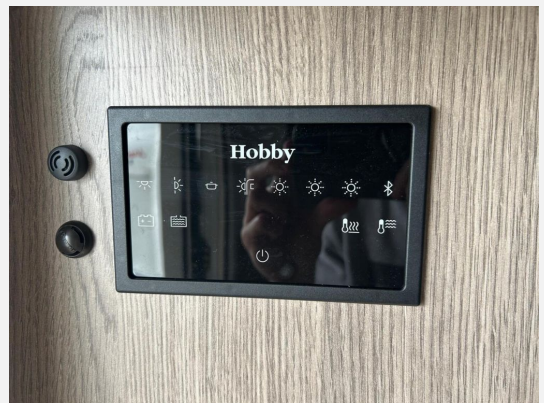

Verkäufer

Caravan Center Nord GmbH
Verkauf Fahrzeuge
Am Oser 16
24955 Harsislee

☎ 0461 146 846 874

✉ caraworld@caravan-center-nord.dealerdesk.de